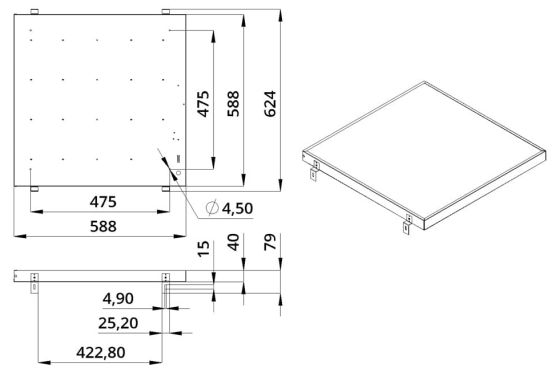

2. КСС и Габаритный чертеж

Кривая силы света

Габаритный чертеж

3. Основные технические данные и характеристики

Характеристики	Значение
Мощность, [Вт ±10%]:	35
Световой поток светильника, [лм ±5%]:	4 450
Номинальная коррелированная цветовая температура по ГОСТ 34819-2021, [К]:	5 000
Тип кривой силы света:	косинусная
Тип рассеивателя:	микропризма
Угол излучения, [°]:	80
Индекс цветопередачи (CRI), не менее:	80
Род тока:	АС
Коэффициент пульсации (Кп), не более, [%]:	1
Напряжение питания, [В]:	~176-264
Частота напряжения электропитания, [Гц ±10%]:	50
Коэффициент мощности (P _f), не менее:	0,98
Класс защиты от поражения электрическим током (по ГОСТ IEC 60598-1-2017):	I
Рекомендуемая высота установки, [м]:	2-6
Степень защиты от пыли и влаги (по ГОСТ IEC 60598-1-2017):	IP30
Климатическое исполнение (по ГОСТ 15150-69):	УХЛ4
Температура эксплуатации, [°С]:	от -40 до +50
Срок службы светильника, не менее, [лет]:	12
Срок службы светодиодов, не менее, [ч]:	100 000
Гарантийный срок на светильник, [мес.]:	60
Материал корпуса:	тонколистовая сталь
Материал рассеивателя:	УФ-стабилизированный полистирол
Цвет покраски:	-
Габаритные размеры, не более, [мм]:	588×588×40
Тип крепления:	встраиваемый
Масса, [кг]:	3