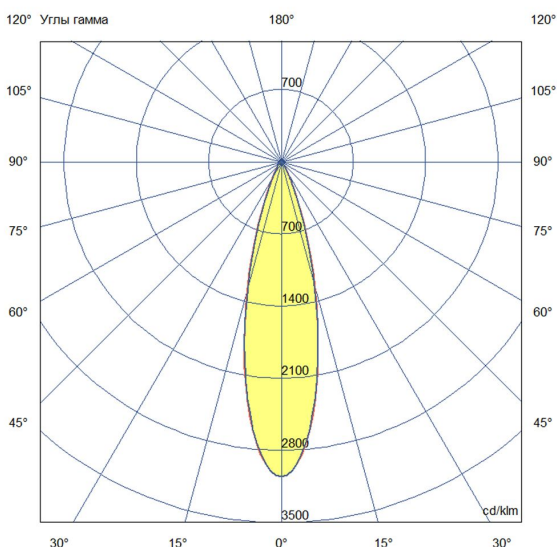

Технические данные

Светодиодный светильник ПромЛед Барокко 40
500мм Оптик 24-36V DC RGBW DMX 4000K 25°

1. Описание серии

Серия линейных светодиодных светильников с RGB(W)-диодами для заливного архитектурного освещения фасадов или акцентной подсветки отдельных элементов зданий.

Габаритный чертеж

3. Основные технические данные и характеристики

Характеристики	Значение
Мощность, [Вт ±10%]:	38
Световой поток светильника, [лм ±5%]:	3 100
Номинальная коррелированная цветовая температура по ГОСТ 34819-2021, [К]:	4 000
Тип кривой силы света:	концентрированная
Угол излучения, [°]:	25
Род тока:	DC
Коэффициент пульсации (Кп), не более, [%]:	1
Напряжение питания, [В]:	24-36
Коэффициент мощности (Pф), не менее:	0,95
Класс защиты от поражения электрическим током (по ГОСТ IEC 60598-1-2017):	III
Степень защиты от пыли и влаги (по ГОСТ IEC 60598-1-2017):	IP67
Климатическое исполнение (по ГОСТ 15150-69):	УХЛ1
Температура эксплуатации, [°С]:	от -40 до +50
Срок службы светильника, не менее, [лет]:	12
Срок службы светодиодов, не менее, [ч]:	100 000
Гарантийный срок на светильник, [мес.]:	60
Материал оптического элемента:	УФ-стабилизированный поликарбонат
Материал корпуса:	экструдированный сплав алюминия
Материал рассеивателя:	закаленное стекло
Цвет покраски:	-
Габаритные размеры, не более, [мм]:	523×181×107
Тип крепления:	поворотный кронштейн
Масса, [кг]:	1,6
Интерфейс управления/диммирования:	DMX