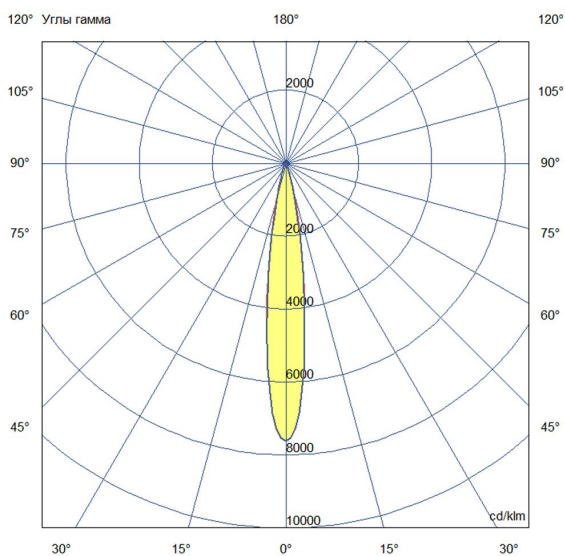

Технические данные

Светодиодный светильник ПромЛед Барокко 40
500мм Оптик RGBW DMX 3000K 15°

1. Описание серии

Серия линейных светодиодных светильников с RGB(W)-диодами для заливного архитектурного освещения фасадов или акцентной подсветки отдельных элементов зданий.

Габаритный чертеж

3. Основные технические данные и характеристики

Характеристики	Значение
Мощность, [Вт ±10%]:	42
Световой поток светильника, [лм ±5%]:	2 880
Номинальная коррелированная цветовая температура по ГОСТ 34819-2021, [К]:	3 000
Тип кривой силы света:	концентрированная
Угол излучения, [°]:	15
Индекс цветопередачи (CRI), не менее:	
Род тока:	AC
Коэффициент пульсации (Кп), не более, [%]:	1
Напряжение питания, [В]:	~176-264
Частота напряжения электропитания, [Гц ±10%]:	50
Коэффициент мощности (Pф), не менее:	0,95
Класс защиты от поражения электрическим током (по ГОСТ IEC 60598-1-2017):	I
Степень защиты от пыли и влаги (по ГОСТ IEC 60598-1-2017):	IP67
Климатическое исполнение (по ГОСТ 15150-69):	УХЛ1
Температура эксплуатации, [°С]:	от -40 до +50
Срок службы светильника, не менее, [лет]:	12
Срок службы светодиодов, не менее, [ч]:	100 000
Гарантийный срок на светильник, [мес.]:	60
Материал оптического элемента:	УФ-стабилизированный поликарбонат
Материал корпуса:	экструдированный сплав алюминия
Материал рассеивателя:	закаленное стекло
Цвет покраски:	-
Габаритные размеры, не более, [мм]:	523×181×107
Тип крепления:	поворотный кронштейн
Масса, [кг]:	1,6
Интерфейс управления/диммирования:	DMX