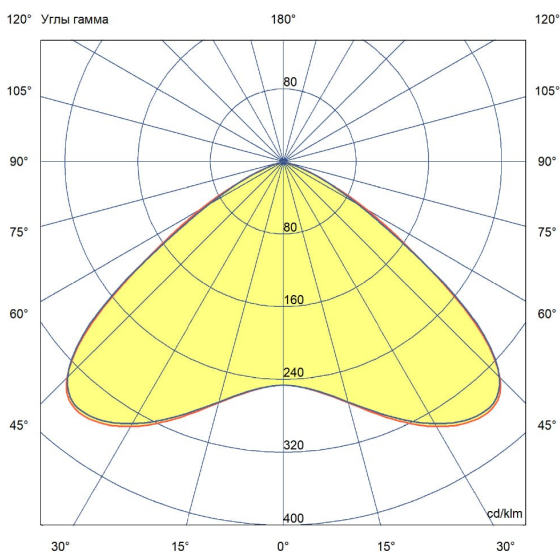

Технические данные

Светодиодный светильник ПромЛед Профи Нео
480 ×4 М 4000К 120°

1. Описание серии

Серия подвесных светодиодных светильников для освещения промышленных цехов и производственных площадок, складских помещений, спортивных объектов и прочих площадей с высокими потолками.

2. КСС и Габаритный чертёж

Кривая силы света

Габаритный чертёж

3. Основные технические данные и характеристики

Характеристики	Значение
Мощность, [Вт ±10%]:	480
Световой поток светильника, [лм ±5%]:	84 400
Номинальная коррелированная цветовая температура по ГОСТ 34819-2021, [К]:	4 000
Тип кривой силы света:	полуширокая
Угол излучения, [°]:	120
Индекс цветопередачи (CRI), не менее:	70
Род тока:	AC
Коэффициент пульсации (Кп), не более, [%]:	1
Напряжение питания, [В]:	~90-305
Частота напряжения электропитания, [Гц ±10%]:	50
Коэффициент мощности (Pф), не менее:	0,98
Класс защиты от поражения электрическим током (по ГОСТ IEC 60598-1-2017):	I
Рекомендуемая высота установки, [м]:	3-50
Степень защиты от пыли и влаги (по ГОСТ IEC 60598-1-2017):	IP67
Климатическое исполнение (по ГОСТ 15150-69):	УХЛ1
Температура эксплуатации, [°С]:	от -60 до +50
Срок службы светильника, не менее, [лет]:	12
Срок службы светодиодов, не менее, [ч]:	100 000
Гарантийный срок на светильник, [мес.]:	60
Материал корпуса:	Сплав алюминия, литой под давлением
Материал рассеивателя:	
Цвет покраски:	RAL9005
Габаритные размеры, не более, [мм]:	485×485×205
Тип крепления:	подвесной
Масса, [кг]:	9