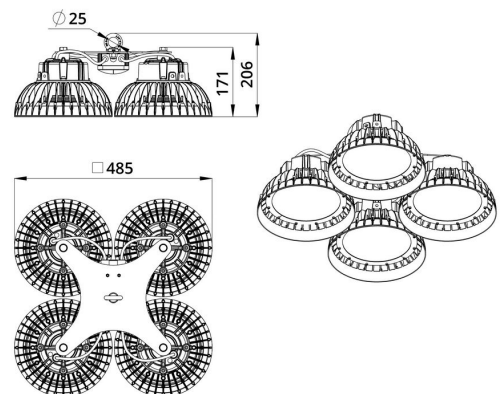

Технические данные

Светодиодный светильник ПромЛед Профи Нео
480 ×4 М 4000К 120°

1. Описание серии

Серия подвесных светодиодных светильников для освещения промышленных цехов и производственных площадок, складских помещений, спортивных объектов и прочих площадей с высокими потолками.

2. КСС и Габаритный чертёж

Кривая силы света

Габаритный чертёж

3. Основные технические данные и характеристики

Характеристики	Значение
Мощность, [Вт ±10%]:	480
Световой поток светильника, [лм ±5%]:	84 400
Номинальная коррелированная цветовая температура по ГОСТ 34819-2021, [К]:	4 000
Тип кривой силы света:	полуширокая
Угол излучения, [°]:	120
Индекс цветопередачи (CRI), не менее:	70
Род тока:	AC
Коэффициент пульсации (Кп), не более, [%]:	1
Напряжение питания, [В]:	~90-305
Частота напряжения электропитания, [Гц ±10%]:	50
Коэффициент мощности (Pф), не менее:	0,98
Класс защиты от поражения электрическим током (по ГОСТ IEC 60598-1-2017):	I
Рекомендуемая высота установки, [м]:	3-50
Степень защиты от пыли и влаги (по ГОСТ IEC 60598-1-2017):	IP67
Климатическое исполнение (по ГОСТ 15150-69):	УХЛ1
Температура эксплуатации, [°С]:	от -60 до +50
Срок службы светильника, не менее, [лет]:	12
Срок службы светодиодов, не менее, [ч]:	100 000
Гарантийный срок на светильник, [мес.]:	60
Материал корпуса:	Сплав алюминия, литой под давлением
Материал рассеивателя:	
Цвет покраски:	RAL9005
Габаритные размеры, не более, [мм]:	485×485×205
Тип крепления:	подвесной
Масса, [кг]:	9