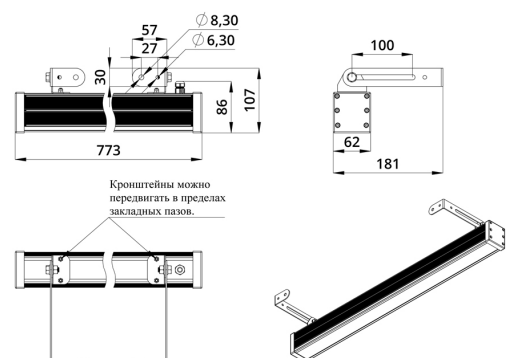

### 3. Основные технические данные и характеристики

Характеристики	Значение
Мощность, [Вт ±10%]:	29
Световой поток светильника, [лм ±5%]:	2 340
Номинальная коррелированная цветовая температура по ГОСТ 34819-2021, [К]:	5 000
Тип кривой силы света:	глубокая
Угол излучения, [°]:	50
Род тока:	DC
Коэффициент пульсации (Кп), не более, [%]:	1
Напряжение питания, [В]:	24-36
Коэффициент мощности (Pф), не менее:	0,95
Класс защиты от поражения электрическим током (по ГОСТ IEC 60598-1-2017):	III
Степень защиты от пыли и влаги (по ГОСТ IEC 60598-1-2017):	IP67
Климатическое исполнение (по ГОСТ 15150-69):	УХЛ1
Температура эксплуатации, [°С]:	от -40 до +50
Срок службы светильника, не менее, [лет]:	12
Срок службы светодиодов, не менее, [ч]:	100 000
Гарантийный срок на светильник, [мес.]:	60
Материал оптического элемента:	УФ-стабилизированный поликарбонат
Материал корпуса:	экструдированный сплав алюминия
Материал рассеивателя:	закаленное стекло
Цвет покраски:	-
Габаритные размеры, не более, [мм]:	773×181×107
Тип крепления:	поворотный кронштейн
Масса, [кг]:	2,1
Интерфейс управления/диммирования:	DMX