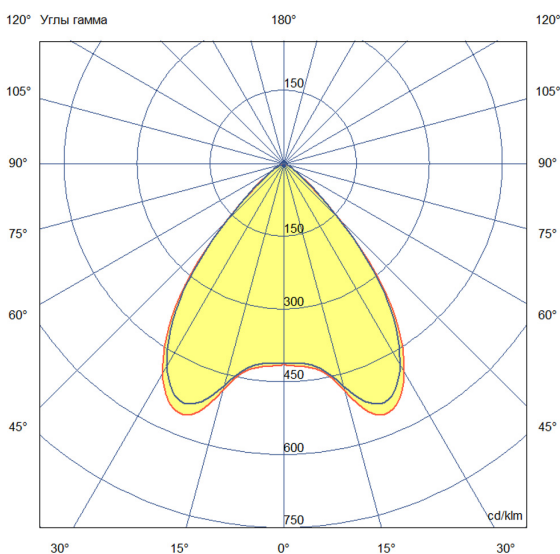

Технические данные

Светодиодный светильник ПромЛед Барокко 30
750мм Оптик RGBW DMX 5000K 90°

1. Описание серии

Серия линейных светодиодных светильников с RGB(W)-диодами для заливного архитектурного освещения фасадов или акцентной подсветки отдельных элементов зданий.

Габаритный чертеж

3. Основные технические данные и характеристики

Характеристики	Значение
Мощность, [Вт ±10%]:	32
Световой поток светильника, [лм ±5%]:	2 340
Номинальная коррелированная цветовая температура по ГОСТ 34819-2021, [К]:	5 000
Тип кривой силы света:	косинусная
Угол излучения, [°]:	90
Индекс цветопередачи (CRI), не менее:	
Род тока:	AC
Коэффициент пульсации (Кп), не более, [%]:	1
Напряжение питания, [В]:	~176-264
Частота напряжения электропитания, [Гц ±10%]:	50
Коэффициент мощности (Pф), не менее:	0,95
Класс защиты от поражения электрическим током (по ГОСТ IEC 60598-1-2017):	I
Степень защиты от пыли и влаги (по ГОСТ IEC 60598-1-2017):	IP67
Климатическое исполнение (по ГОСТ 15150-69):	УХЛ1
Температура эксплуатации, [°С]:	от -40 до +50
Срок службы светильника, не менее, [лет]:	12
Срок службы светодиодов, не менее, [ч]:	100 000
Гарантийный срок на светильник, [мес.]:	60
Материал оптического элемента:	УФ-стабилизированный поликарбонат
Материал корпуса:	экструдированный сплав алюминия
Материал рассеивателя:	закаленное стекло
Цвет покраски:	
Габаритные размеры, не более, [мм]:	773×181×107
Тип крепления:	поворотный кронштейн
Масса, [кг]:	2,1
Интерфейс управления/диммирования:	DMX