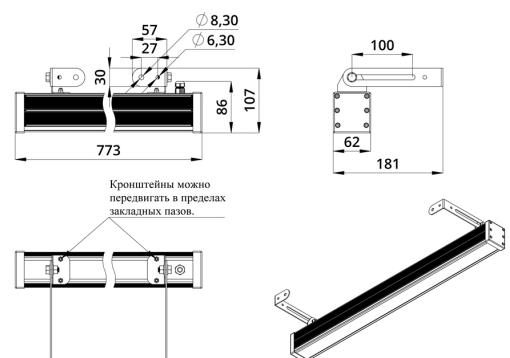

Светильники просты в монтаже за счёт кронштейна с удобной системой фиксации угла поворота. Возможно транзитное подключение в единую линию с помощью коннекторов.

2. КСС и Габаритный чертеж

Кривая силы света

Габаритный чертеж

3. Основные технические данные и характеристики

Характеристики	Значение
Мощность, [Вт ±10%]:	32
Световой поток светильника, [лм ±5%]:	2 340
Номинальная коррелированная цветовая температура по ГОСТ 34819-2021, [К]:	5 000
Тип кривой силы света:	косинусная
Угол излучения, [°]:	90
Индекс цветопередачи (CRI), не менее:	
Род тока:	AC
Коэффициент пульсации (Кп), не более, [%]:	1
Напряжение питания, [В]:	~176-264
Частота напряжения электропитания, [Гц ±10%]:	50
Коэффициент мощности (Pф), не менее:	0,95
Класс защиты от поражения электрическим током (по ГОСТ IEC 60598-1-2017):	I
Степень защиты от пыли и влаги (по ГОСТ IEC 60598-1-2017):	IP67
Климатическое исполнение (по ГОСТ 15150-69):	УХЛ1
Температура эксплуатации, [°С]:	от -40 до +50
Срок службы светильника, не менее, [лет]:	12
Срок службы светодиодов, не менее, [ч]:	100 000
Гарантийный срок на светильник, [мес.]:	60
Материал оптического элемента:	УФ-стабилизированный поликарбонат
Материал корпуса:	экструдированный сплав алюминия
Материал рассеивателя:	закаленное стекло
Цвет покраски:	
Габаритные размеры, не более, [мм]:	773×181×107
Тип крепления:	поворотный кронштейн
Масса, [кг]:	2,1
Интерфейс управления/диммирования:	DMX