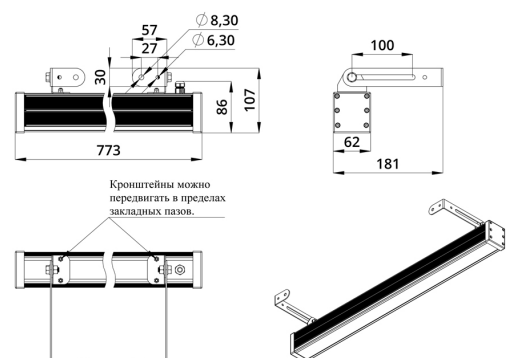

Светильники просты в монтаже за счёт кронштейна с удобной системой фиксации угла поворота. Возможно транзитное подключение в единую линию с помощью коннекторов.

2. КСС и Габаритный чертеж

Кривая силы света

Габаритный чертеж

3. Основные технические данные и характеристики

Характеристики	Значение
Мощность, [Вт ±10%]:	32
Световой поток светильника, [лм ±5%]:	2 180
Номинальная коррелированная цветовая температура по ГОСТ 34819-2021, [К]:	3 000
Тип кривой силы света:	глубокая
Угол излучения, [°]:	50
Индекс цветопередачи (CRI), не менее:	
Род тока:	AC
Коэффициент пульсации (Кп), не более, [%]:	1
Напряжение питания, [В]:	~176-264
Частота напряжения электропитания, [Гц ±10%]:	50
Коэффициент мощности (P _f), не менее:	0,95
Класс защиты от поражения электрическим током (по ГОСТ IEC 60598-1-2017):	I
Степень защиты от пыли и влаги (по ГОСТ IEC 60598-1-2017):	IP67
Климатическое исполнение (по ГОСТ 15150-69):	УХЛ1
Температура эксплуатации, [°С]:	от -40 до +50
Срок службы светильника, не менее, [лет]:	12
Срок службы светодиодов, не менее, [ч]:	100 000
Гарантийный срок на светильник, [мес.]:	60
Материал оптического элемента:	УФ-стабилизированный поликарбонат
Материал корпуса:	экструдированный сплав алюминия
Материал рассеивателя:	закаленное стекло
Цвет покраски:	
Габаритные размеры, не более, [мм]:	773×181×107
Тип крепления:	поворотный кронштейн
Масса, [кг]:	2,1
Интерфейс управления/диммирования:	DMX