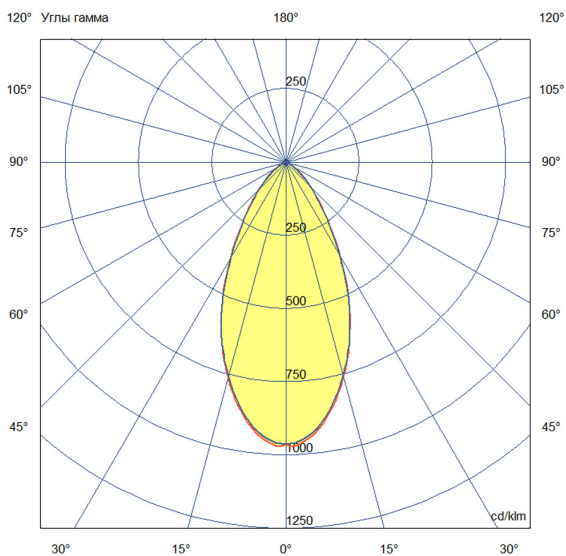

2. КСС и Габаритный чертеж

Кривая силы света

Габаритный чертеж