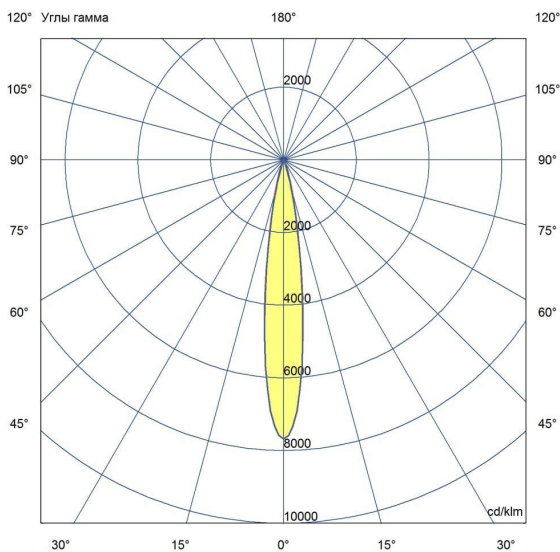

2. КСС и Габаритный чертеж

Кривая силы света

Габаритный чертеж