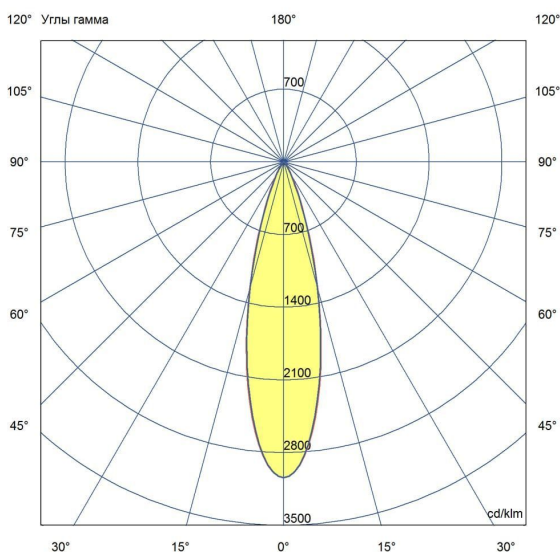

2. КСС и Габаритный чертеж

Кривая силы света

Габаритный чертеж