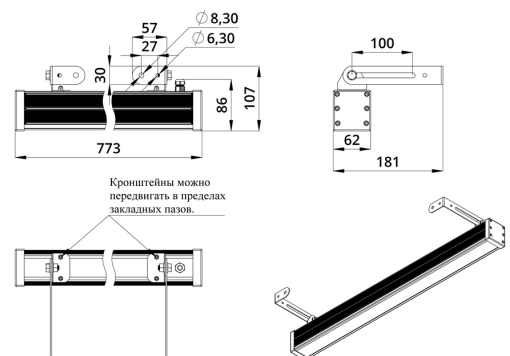

### 3. Основные технические данные и характеристики

Характеристики	Значение
Мощность, [Вт ±10%]:	28
Световой поток светильника, [лм ±5%]:	1 890
Номинальная коррелированная цветовая температура по ГОСТ 34819-2021, [К]:	88
Тип кривой силы света:	концентрированная
Угол излучения, [°]:	25
Род тока:	DC
Коэффициент пульсации (Кп), не более, [%]:	1
Напряжение питания, [В]:	36
Коэффициент мощности (Pф), не менее:	0,95
Класс защиты от поражения электрическим током (по ГОСТ IEC 60598-1-2017):	III
Степень защиты от пыли и влаги (по ГОСТ IEC 60598-1-2017):	IP67
Климатическое исполнение (по ГОСТ 15150-69):	УХЛ1
Температура эксплуатации, [°С]:	от -40 до +50
Срок службы светильника, не менее, [лет]:	12
Срок службы светодиодов, не менее, [ч]:	100 000
Гарантийный срок на светильник, [мес.]:	60
Материал оптического элемента:	УФ-стабилизированный поликарбонат
Материал корпуса:	экструдированный сплав алюминия
Материал рассеивателя:	закаленное стекло
Цвет покраски:	-
Габаритные размеры, не более, [мм]:	773×181×107
Тип крепления:	поворотный кронштейн
Масса, [кг]:	2,1
Интерфейс управления/диммирования:	DMX