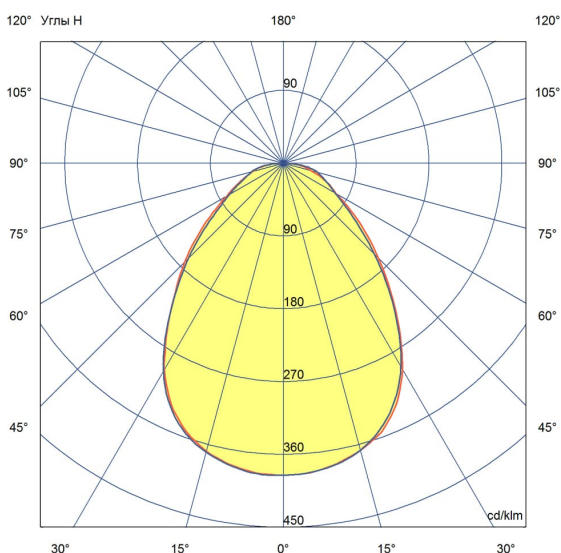

2. КСС и Габаритный чертеж

Кривая силы света

Габаритный чертеж