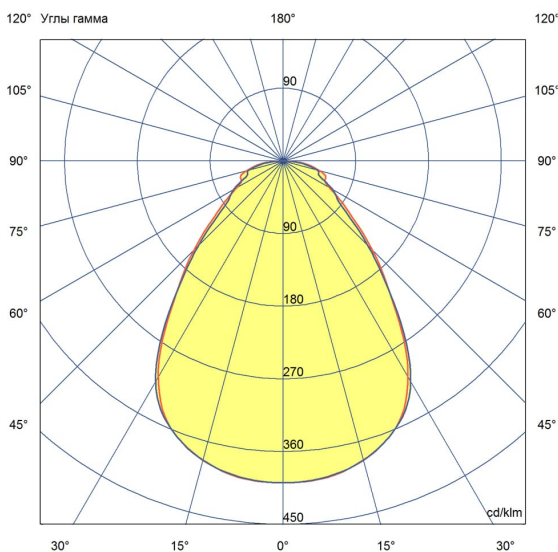

2. КСС и Габаритный чертеж

Кривая силы света