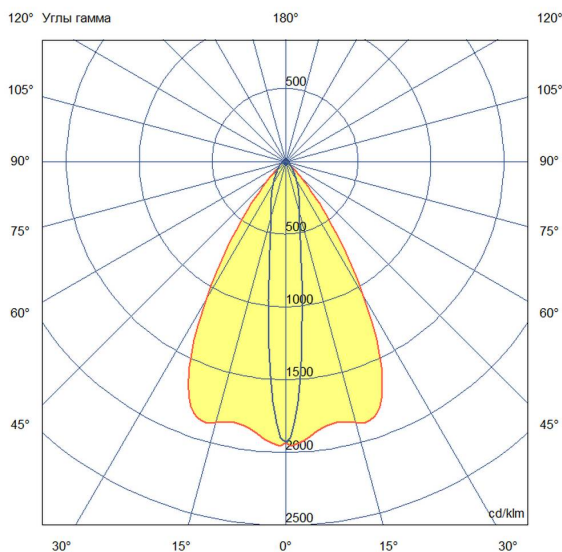

Технические данные

Светодиодный светильник ПромЛед Барокко 20
500мм Оптик RGBW DMX 3000K 10×65°

1. Описание серии

Серия линейных светодиодных светильников с RGB(W)-диодами для заливного архитектурного освещения фасадов или акцентной подсветки отдельных элементов зданий.

Габаритный чертеж

3. Основные технические данные и характеристики

Характеристики	Значение
Мощность, [Вт ±10%]:	21
Световой поток светильника, [лм ±5%]:	1 450
Номинальная коррелированная цветовая температура по ГОСТ 34819-2021, [К]:	3 000
Тип кривой силы света:	осевая
Угол излучения, [°]:	10x65
Индекс цветопередачи (CRI), не менее:	
Род тока:	AC
Коэффициент пульсации (Кп), не более, [%]:	1
Напряжение питания, [В]:	~176-264
Частота напряжения электропитания, [Гц ±10%]:	50
Коэффициент мощности (Pф), не менее:	0,95
Класс защиты от поражения электрическим током (по ГОСТ IEC 60598-1-2017):	I
Степень защиты от пыли и влаги (по ГОСТ IEC 60598-1-2017):	IP67
Климатическое исполнение (по ГОСТ 15150-69):	УХЛ1
Температура эксплуатации, [°С]:	от -40 до +50
Срок службы светильника, не менее, [лет]:	12
Срок службы светодиодов, не менее, [ч]:	100 000
Гарантийный срок на светильник, [мес.]:	60
Материал оптического элемента:	УФ-стабилизированный поликарбонат
Материал корпуса:	экструдированный сплав алюминия
Материал рассеивателя:	закаленное стекло
Цвет покраски:	-
Габаритные размеры, не более, [мм]:	523×181×107
Тип крепления:	поворотный кронштейн
Масса, [кг]:	1,8
Интерфейс управления/диммирования:	DMX