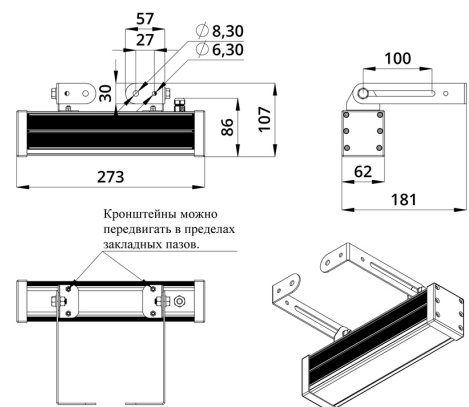

Светильники просты в монтаже за счёт кронштейна с удобной системой фиксации угла поворота. Возможно транзитное подключение в единую линию с помощью коннекторов.

2. КСС и Габаритный чертеж

Кривая силы света

Габаритный чертеж

3. Основные технические данные и характеристики

Характеристики	Значение
Мощность, [Вт ±10%]:	10
Световой поток светильника, [лм ±5%]:	780
Номинальная коррелированная цветовая температура по ГОСТ 34819-2021, [К]:	5 000
Тип кривой силы света:	концентрированная
Угол излучения, [°]:	25
Род тока:	DC
Коэффициент пульсации (Кп), не более, [%]:	1
Напряжение питания, [В]:	24-36
Коэффициент мощности (Pф), не менее:	0,95
Класс защиты от поражения электрическим током (по ГОСТ IEC 60598-1-2017):	III
Степень защиты от пыли и влаги (по ГОСТ IEC 60598-1-2017):	IP67
Климатическое исполнение (по ГОСТ 15150-69):	УХЛ1
Температура эксплуатации, [°С]:	от -40 до +50
Срок службы светильника, не менее, [лет]:	12
Срок службы светодиодов, не менее, [ч]:	100 000
Гарантийный срок на светильник, [мес.]:	60
Материал оптического элемента:	УФ-стабилизированный поликарбонат
Материал корпуса:	экструдированный сплав алюминия
Материал рассеивателя:	закаленное стекло
Цвет покраски:	-
Габаритные размеры, не более, [мм]:	273×181×107
Тип крепления:	поворотный кронштейн
Масса, [кг]:	1
Интерфейс управления/диммирования:	DMX