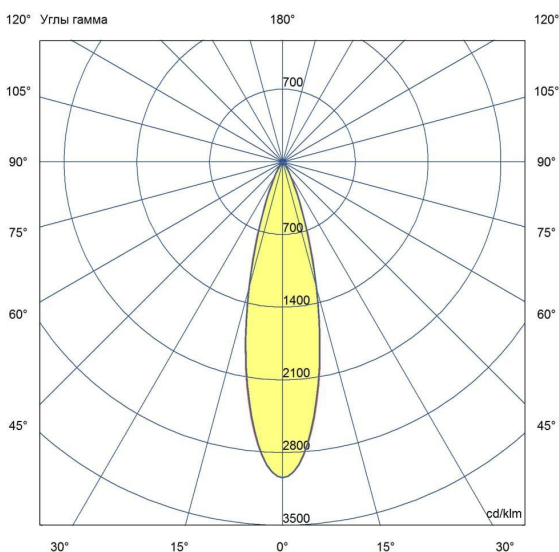

Технические данные

Светодиодный светильник ПромЛед Барокко 10
250мм Оптик 24-36V DC RGBW DMX 5000K 25°

1. Описание серии

Серия линейных светодиодных светильников с RGB(W)-диодами для заливного архитектурного освещения фасадов или акцентной подсветки отдельных элементов зданий.

Габаритный чертеж

3. Основные технические данные и характеристики

Характеристики	Значение
Мощность, [Вт ±10%]:	10
Световой поток светильника, [лм ±5%]:	780
Номинальная коррелированная цветовая температура по ГОСТ 34819-2021, [К]:	5 000
Тип кривой силы света:	концентрированная
Угол излучения, [°]:	25
Род тока:	DC
Коэффициент пульсации (Кп), не более, [%]:	1
Напряжение питания, [В]:	24-36
Коэффициент мощности (Pф), не менее:	0,95
Класс защиты от поражения электрическим током (по ГОСТ IEC 60598-1-2017):	III
Степень защиты от пыли и влаги (по ГОСТ IEC 60598-1-2017):	IP67
Климатическое исполнение (по ГОСТ 15150-69):	УХЛ1
Температура эксплуатации, [°С]:	от -40 до +50
Срок службы светильника, не менее, [лет]:	12
Срок службы светодиодов, не менее, [ч]:	100 000
Гарантийный срок на светильник, [мес.]:	60
Материал оптического элемента:	УФ-стабилизированный поликарбонат
Материал корпуса:	экструдированный сплав алюминия
Материал рассеивателя:	закаленное стекло
Цвет покраски:	-
Габаритные размеры, не более, [мм]:	273×181×107
Тип крепления:	поворотный кронштейн
Масса, [кг]:	1
Интерфейс управления/диммирования:	DMX