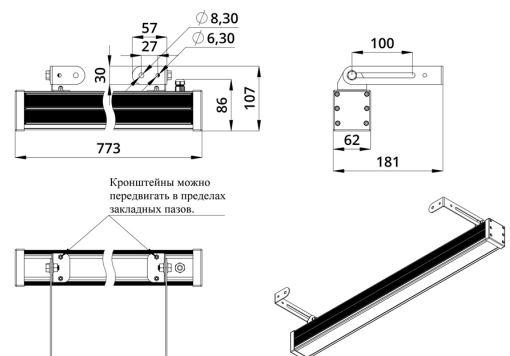

Светильники просты в монтаже за счёт кронштейна с удобной системой фиксации угла поворота. Возможно транзитное подключение в единую линию с помощью коннекторов.

2. КСС и Габаритный чертеж

Кривая силы света

Габаритный чертеж

3. Основные технические данные и характеристики

Характеристики	Значение
Мощность, [Вт ±10%]:	32
Световой поток светильника, [лм ±5%]:	1 890
Номинальная коррелированная цветовая температура по ГОСТ 34819-2021, [К]:	88
Тип кривой силы света:	косинусная
Угол излучения, [°]:	90
Индекс цветопередачи (CRI), не менее:	
Род тока:	AC
Коэффициент пульсации (Кп), не более, [%]:	1
Напряжение питания, [В]:	~176-264
Частота напряжения электропитания, [Гц ±10%]:	50
Коэффициент мощности (Pф), не менее:	0,95
Класс защиты от поражения электрическим током (по ГОСТ IEC 60598-1-2017):	I
Степень защиты от пыли и влаги (по ГОСТ IEC 60598-1-2017):	IP67
Климатическое исполнение (по ГОСТ 15150-69):	УХЛ1
Температура эксплуатации, [°С]:	от -40 до +50
Срок службы светильника, не менее, [лет]:	12
Срок службы светодиодов, не менее, [ч]:	100 000
Гарантийный срок на светильник, [мес.]:	60
Материал оптического элемента:	УФ-стабилизированный поликарбонат
Материал корпуса:	экструдированный сплав алюминия
Материал рассеивателя:	закаленное стекло
Цвет покраски:	-
Габаритные размеры, не более, [мм]:	773×181×107
Тип крепления:	поворотный кронштейн
Масса, [кг]:	2,1
Интерфейс управления/диммирования:	DMX