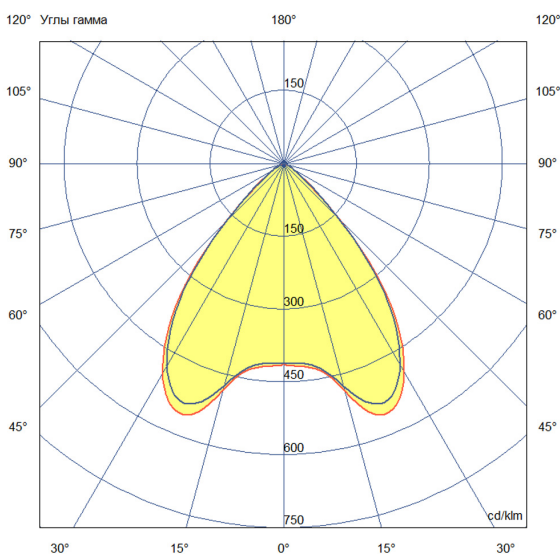

Технические данные

Светодиодный светильник ПромЛед Барокко 30
750мм Оптик RGB DMX 90°

1. Описание серии

Серия линейных светодиодных светильников с RGB(W)-диодами для заливного архитектурного освещения фасадов или акцентной подсветки отдельных элементов зданий.

Габаритный чертеж

3. Основные технические данные и характеристики

Характеристики	Значение
Мощность, [Вт ±10%]:	32
Световой поток светильника, [лм ±5%]:	1 890
Номинальная коррелированная цветовая температура по ГОСТ 34819-2021, [К]:	88
Тип кривой силы света:	косинусная
Угол излучения, [°]:	90
Индекс цветопередачи (CRI), не менее:	
Род тока:	AC
Коэффициент пульсации (Кп), не более, [%]:	1
Напряжение питания, [В]:	~176-264
Частота напряжения электропитания, [Гц ±10%]:	50
Коэффициент мощности (Pф), не менее:	0,95
Класс защиты от поражения электрическим током (по ГОСТ IEC 60598-1-2017):	I
Степень защиты от пыли и влаги (по ГОСТ IEC 60598-1-2017):	IP67
Климатическое исполнение (по ГОСТ 15150-69):	УХЛ1
Температура эксплуатации, [°С]:	от -40 до +50
Срок службы светильника, не менее, [лет]:	12
Срок службы светодиодов, не менее, [ч]:	100 000
Гарантийный срок на светильник, [мес.]:	60
Материал оптического элемента:	УФ-стабилизированный поликарбонат
Материал корпуса:	экструдированный сплав алюминия
Материал рассеивателя:	закаленное стекло
Цвет покраски:	-
Габаритные размеры, не более, [мм]:	773×181×107
Тип крепления:	поворотный кронштейн
Масса, [кг]:	2,1
Интерфейс управления/диммирования:	DMX