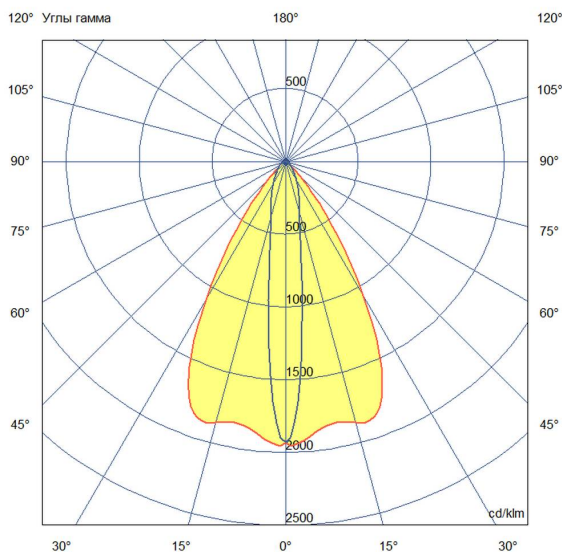

Технические данные

Светодиодный светильник ПромЛед Барокко 40
1000мм Оптик RGB DMX 10×65°

1. Описание серии

Серия линейных светодиодных светильников с RGB(W)-диодами для заливного архитектурного освещения фасадов или акцентной подсветки отдельных элементов зданий.

Габаритный чертеж

3. Основные технические данные и характеристики

Характеристики	Значение
Мощность, [Вт ±10%]:	42
Световой поток светильника, [лм ±5%]:	2 520
Номинальная коррелированная цветовая температура по ГОСТ 34819-2021, [К]:	88
Тип кривой силы света:	осевая
Угол излучения, [°]:	10x65
Индекс цветопередачи (CRI), не менее:	
Род тока:	AC
Коэффициент пульсации (Кп), не более, [%]:	1
Напряжение питания, [В]:	~176-264
Частота напряжения электропитания, [Гц ±10%]:	50
Коэффициент мощности (Pф), не менее:	0,95
Класс защиты от поражения электрическим током (по ГОСТ IEC 60598-1-2017):	I
Степень защиты от пыли и влаги (по ГОСТ IEC 60598-1-2017):	IP67
Климатическое исполнение (по ГОСТ 15150-69):	УХЛ1
Температура эксплуатации, [°С]:	от -40 до +50
Срок службы светильника, не менее, [лет]:	12
Срок службы светодиодов, не менее, [ч]:	100 000
Гарантийный срок на светильник, [мес.]:	60
Материал оптического элемента:	УФ-стабилизированный поликарбонат
Материал корпуса:	экструдированный сплав алюминия
Материал рассеивателя:	закаленное стекло
Цвет покраски:	-
Габаритные размеры, не более, [мм]:	1023×181×107
Тип крепления:	поворотный кронштейн
Масса, [кг]:	3
Интерфейс управления/диммирования:	DMX