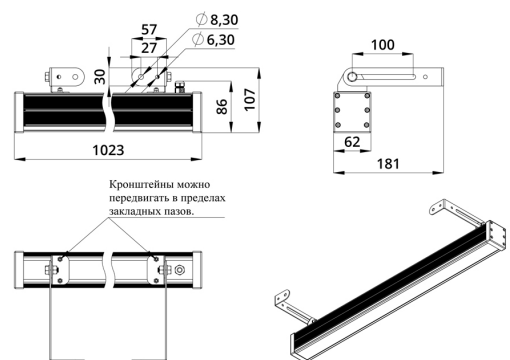

Светильники просты в монтаже за счёт кронштейна с удобной системой фиксации угла поворота. Возможно транзитное подключение в единую линию с помощью коннекторов.

2. КСС и Габаритный чертеж

Кривая силы света

Габаритный чертеж

3. Основные технические данные и характеристики

Характеристики	Значение
Мощность, [Вт ±10%]:	42
Световой поток светильника, [лм ±5%]:	2 520
Номинальная коррелированная цветовая температура по ГОСТ 34819-2021, [К]:	88
Тип кривой силы света:	осевая
Угол излучения, [°]:	10x65
Индекс цветопередачи (CRI), не менее:	
Род тока:	AC
Коэффициент пульсации (Кп), не более, [%]:	1
Напряжение питания, [В]:	~176-264
Частота напряжения электропитания, [Гц ±10%]:	50
Коэффициент мощности (Pф), не менее:	0,95
Класс защиты от поражения электрическим током (по ГОСТ IEC 60598-1-2017):	I
Степень защиты от пыли и влаги (по ГОСТ IEC 60598-1-2017):	IP67
Климатическое исполнение (по ГОСТ 15150-69):	УХЛ1
Температура эксплуатации, [°С]:	от -40 до +50
Срок службы светильника, не менее, [лет]:	12
Срок службы светодиодов, не менее, [ч]:	100 000
Гарантийный срок на светильник, [мес.]:	60
Материал оптического элемента:	УФ-стабилизированный поликарбонат
Материал корпуса:	экструдированный сплав алюминия
Материал рассеивателя:	закаленное стекло
Цвет покраски:	-
Габаритные размеры, не более, [мм]:	1023×181×107
Тип крепления:	поворотный кронштейн
Масса, [кг]:	3
Интерфейс управления/диммирования:	DMX