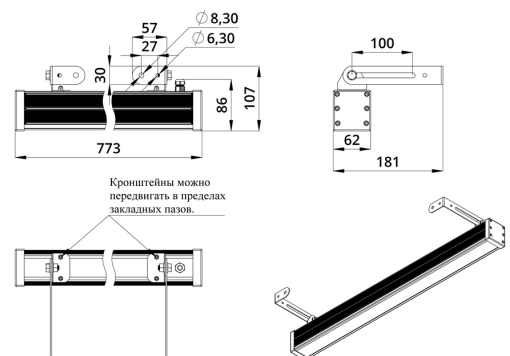

Светильники просты в монтаже за счёт кронштейна с удобной системой фиксации угла поворота. Возможно транзитное подключение в единую линию с помощью коннекторов.

2. КСС и Габаритный чертеж

Кривая силы света

Габаритный чертеж

3. Основные технические данные и характеристики

Характеристики	Значение
Мощность, [Вт ±10%]:	32
Световой поток светильника, [лм ±5%]:	1 890
Номинальная коррелированная цветовая температура по ГОСТ 34819-2021, [К]:	88
Тип кривой силы света:	осевая
Угол излучения, [°]:	10x65
Индекс цветопередачи (CRI), не менее:	
Род тока:	AC
Коэффициент пульсации (Кп), не более, [%]:	1
Напряжение питания, [В]:	~176-264
Частота напряжения электропитания, [Гц ±10%]:	50
Коэффициент мощности (P _f), не менее:	0,95
Класс защиты от поражения электрическим током (по ГОСТ IEC 60598-1-2017):	I
Степень защиты от пыли и влаги (по ГОСТ IEC 60598-1-2017):	IP67
Климатическое исполнение (по ГОСТ 15150-69):	УХЛ1
Температура эксплуатации, [°С]:	от -40 до +50
Срок службы светильника, не менее, [лет]:	12
Срок службы светодиодов, не менее, [ч]:	100 000
Гарантийный срок на светильник, [мес.]:	60
Материал оптического элемента:	УФ-стабилизированный поликарбонат
Материал корпуса:	экструдированный сплав алюминия
Материал рассеивателя:	закаленное стекло
Цвет покраски:	-
Габаритные размеры, не более, [мм]:	773×181×107
Тип крепления:	поворотный кронштейн
Масса, [кг]:	2,1
Интерфейс управления/диммирования:	DMX