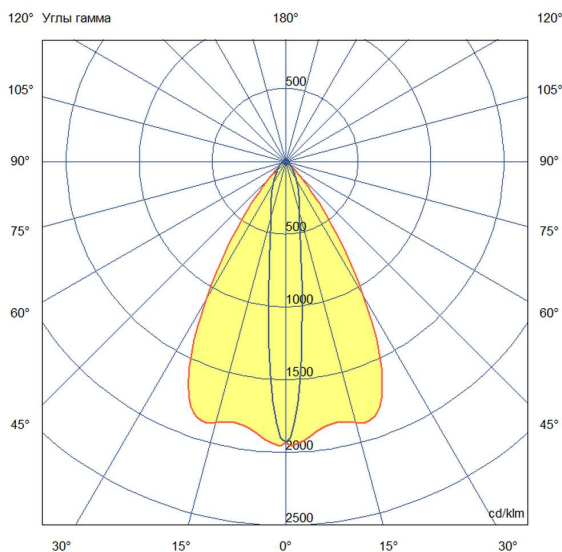

Технические данные

Светодиодный светильник ПромЛед Барокко 30
750мм Оптик RGB DMX 10×65°

1. Описание серии

Серия линейных светодиодных светильников с RGB(W)-диодами для заливного архитектурного освещения фасадов или акцентной подсветки отдельных элементов зданий.

Габаритный чертеж

3. Основные технические данные и характеристики

Характеристики	Значение
Мощность, [Вт ±10%]:	32
Световой поток светильника, [лм ±5%]:	1 890
Номинальная коррелированная цветовая температура по ГОСТ 34819-2021, [К]:	88
Тип кривой силы света:	осевая
Угол излучения, [°]:	10x65
Индекс цветопередачи (CRI), не менее:	
Род тока:	AC
Коэффициент пульсации (Кп), не более, [%]:	1
Напряжение питания, [В]:	~176-264
Частота напряжения электропитания, [Гц ±10%]:	50
Коэффициент мощности (P _f), не менее:	0,95
Класс защиты от поражения электрическим током (по ГОСТ IEC 60598-1-2017):	I
Степень защиты от пыли и влаги (по ГОСТ IEC 60598-1-2017):	IP67
Климатическое исполнение (по ГОСТ 15150-69):	УХЛ1
Температура эксплуатации, [°С]:	от -40 до +50
Срок службы светильника, не менее, [лет]:	12
Срок службы светодиодов, не менее, [ч]:	100 000
Гарантийный срок на светильник, [мес.]:	60
Материал оптического элемента:	УФ-стабилизированный поликарбонат
Материал корпуса:	экструдированный сплав алюминия
Материал рассеивателя:	закаленное стекло
Цвет покраски:	-
Габаритные размеры, не более, [мм]:	773×181×107
Тип крепления:	поворотный кронштейн
Масса, [кг]:	2,1
Интерфейс управления/диммирования:	DMX