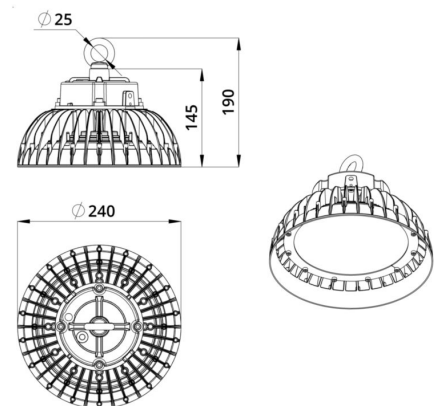

Технические данные

Светодиодный светильник ПромЛед Профи Нео 90
М Эко 5000К 120°

1. Описание серии

Серия подвесных светодиодных светильников для освещения промышленных цехов и производственных площадок, складских помещений, спортивных объектов и прочих площадей с высокими потолками.

2. КСС и Габаритный чертеж

Кривая силы света

Габаритный чертеж

3. Основные технические данные и характеристики

Характеристики	Значение
Мощность, [Вт ±10%]:	90
Световой поток светильника, [лм ±5%]:	16 000
Номинальная коррелированная цветовая температура по ГОСТ 34819-2021, [К]:	5 000
Тип кривой силы света:	полуширокая
Угол излучения, [°]:	120
Индекс цветопередачи (CRI), не менее:	70
Род тока:	AC
Коэффициент пульсации (Кп), не более, [%]:	1
Напряжение питания, [В]:	~90-305
Частота напряжения электропитания, [Гц ±10%]:	50
Коэффициент мощности (Pф), не менее:	0,98
Класс защиты от поражения электрическим током (по ГОСТ IEC 60598-1-2017):	I
Рекомендуемая высота установки, [м]:	3-50
Степень защиты от пыли и влаги (по ГОСТ IEC 60598-1-2017):	IP67
Климатическое исполнение (по ГОСТ 15150-69):	УХЛ1
Температура эксплуатации, [°С]:	от -60 до +50
Срок службы светильника, не менее, [лет]:	12
Срок службы светодиодов, не менее, [ч]:	100 000
Гарантийный срок на светильник, [мес.]:	36
Материал корпуса:	сплав алюминия, литой под давлением
Материал рассеивателя:	-
Цвет покраски:	RAL9005
Габаритные размеры, не более, [мм]:	Ø240×190
Тип крепления:	подвесной
Масса, [кг]:	2,2