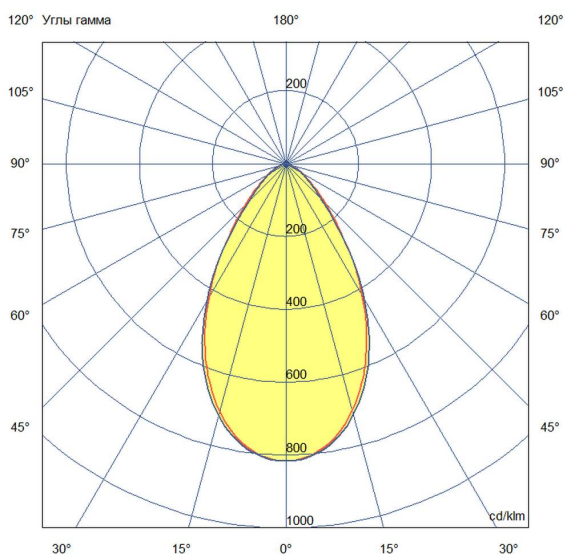

## Технические данные

Светодиодный светильник ПромЛед Профи Нео 70  
М Эко 5000К 60°

### 2. КСС и Габаритный чертеж

Кривая силы света

Габаритный чертеж