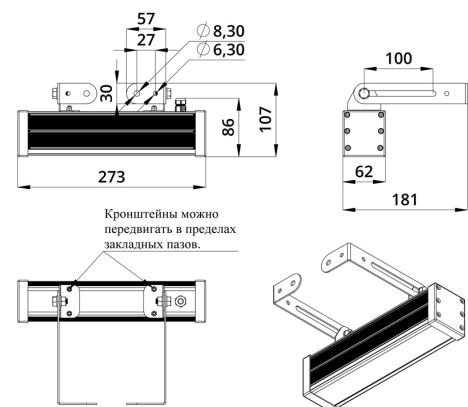

Светильники просты в монтаже за счёт кронштейна с удобной системой фиксации угла поворота. Возможно транзитное подключение в единую линию с помощью коннекторов.

2. КСС и Габаритный чертеж

Кривая силы света

Габаритный чертеж

3. Основные технические данные и характеристики

Характеристики	Значение
Мощность, [Вт ±10%]:	19
Световой поток светильника, [лм ±5%]:	1 550
Номинальная коррелированная цветовая температура по ГОСТ 34819-2021, [К]:	5 000
Тип кривой силы света:	осевая
Угол излучения, [°]:	10x65
Род тока:	DC
Коэффициент пульсации (Кп), не более, [%]:	1
Напряжение питания, [В]:	24-36
Коэффициент мощности (Pф), не менее:	0,95
Класс защиты от поражения электрическим током (по ГОСТ IEC 60598-1-2017):	III
Степень защиты от пыли и влаги (по ГОСТ IEC 60598-1-2017):	IP67
Климатическое исполнение (по ГОСТ 15150-69):	УХЛ1
Температура эксплуатации, [°С]:	от -40 до +50
Срок службы светильника, не менее, [лет]:	12
Срок службы светодиодов, не менее, [ч]:	100 000
Гарантийный срок на светильник, [мес.]:	60
Материал оптического элемента:	УФ-стабилизированный поликарбонат
Материал корпуса:	экструдированный сплав алюминия
Материал рассеивателя:	закаленное стекло
Цвет покраски:	-
Габаритные размеры, не более, [мм]:	273×181×107
Тип крепления:	поворотный кронштейн
Масса, [кг]:	1
Интерфейс управления/диммирования:	DMX