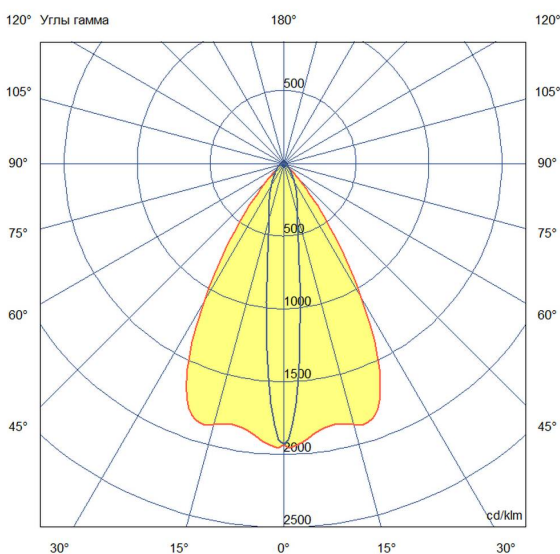

Технические данные

Светодиодный светильник ПромЛед Барокко 20
250мм Оптик 24-36V DC RGBW DMX 5000K 10×65°

1. Описание серии

Серия линейных светодиодных светильников с RGB(W)-диодами для заливного архитектурного освещения фасадов или акцентной подсветки отдельных элементов зданий.

Габаритный чертеж

3. Основные технические данные и характеристики

Характеристики	Значение
Мощность, [Вт ±10%]:	19
Световой поток светильника, [лм ±5%]:	1 550
Номинальная коррелированная цветовая температура по ГОСТ 34819-2021, [К]:	5 000
Тип кривой силы света:	осевая
Угол излучения, [°]:	10x65
Род тока:	DC
Коэффициент пульсации (Кп), не более, [%]:	1
Напряжение питания, [В]:	24-36
Коэффициент мощности (Pф), не менее:	0,95
Класс защиты от поражения электрическим током (по ГОСТ IEC 60598-1-2017):	III
Степень защиты от пыли и влаги (по ГОСТ IEC 60598-1-2017):	IP67
Климатическое исполнение (по ГОСТ 15150-69):	УХЛ1
Температура эксплуатации, [°С]:	от -40 до +50
Срок службы светильника, не менее, [лет]:	12
Срок службы светодиодов, не менее, [ч]:	100 000
Гарантийный срок на светильник, [мес.]:	60
Материал оптического элемента:	УФ-стабилизированный поликарбонат
Материал корпуса:	экструдированный сплав алюминия
Материал рассеивателя:	закаленное стекло
Цвет покраски:	-
Габаритные размеры, не более, [мм]:	273×181×107
Тип крепления:	поворотный кронштейн
Масса, [кг]:	1
Интерфейс управления/диммирования:	DMX