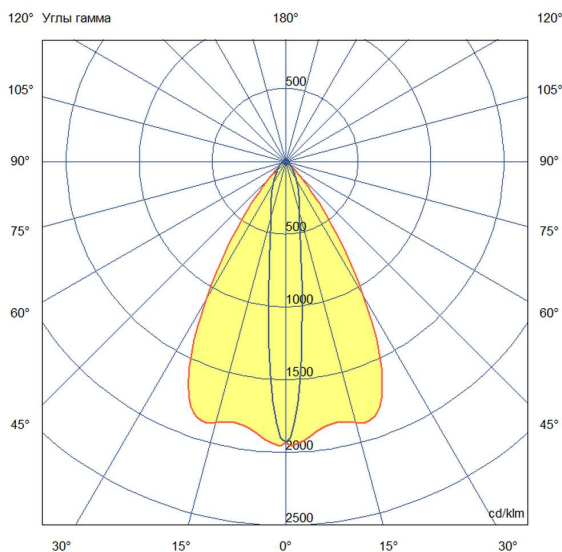

Технические данные

Светодиодный светильник ПромЛед Барокко 40
1000мм Оптик RGBW DMX 3000K 10×65°

1. Описание серии

Серия линейных светодиодных светильников с RGB(W)-диодами для заливного архитектурного освещения фасадов или акцентной подсветки отдельных элементов зданий.

Габаритный чертеж

3. Основные технические данные и характеристики

Характеристики	Значение
Мощность, [Вт ±10%]:	42
Световой поток светильника, [лм ±5%]:	2 900
Номинальная коррелированная цветовая температура по ГОСТ 34819-2021, [К]:	3 000
Тип кривой силы света:	осевая
Угол излучения, [°]:	10x65
Индекс цветопередачи (CRI), не менее:	
Род тока:	AC
Коэффициент пульсации (Кп), не более, [%]:	1
Напряжение питания, [В]:	~176-264
Частота напряжения электропитания, [Гц ±10%]:	50
Коэффициент мощности (Pф), не менее:	0,95
Класс защиты от поражения электрическим током (по ГОСТ IEC 60598-1-2017):	I
Степень защиты от пыли и влаги (по ГОСТ IEC 60598-1-2017):	IP67
Климатическое исполнение (по ГОСТ 15150-69):	УХЛ1
Температура эксплуатации, [°С]:	от -40 до +50
Срок службы светильника, не менее, [лет]:	12
Срок службы светодиодов, не менее, [ч]:	100 000
Гарантийный срок на светильник, [мес.]:	60
Материал оптического элемента:	УФ-стабилизированный поликарбонат
Материал корпуса:	экструдированный сплав алюминия
Материал рассеивателя:	закаленное стекло
Цвет покраски:	
Габаритные размеры, не более, [мм]:	1023×181×107
Тип крепления:	поворотный кронштейн
Масса, [кг]:	2,6
Интерфейс управления/диммирования:	DMX