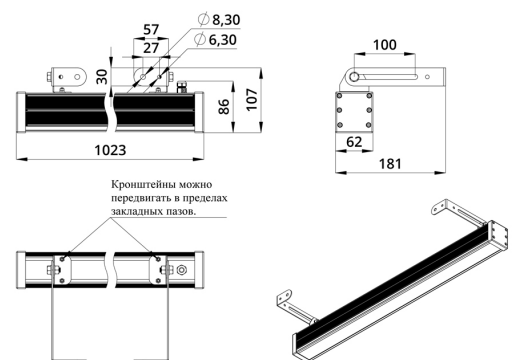

Светильники просты в монтаже за счёт кронштейна с удобной системой фиксации угла поворота. Возможно транзитное подключение в единую линию с помощью коннекторов.

2. КСС и Габаритный чертеж

Кривая силы света

Габаритный чертеж

3. Основные технические данные и характеристики

Характеристики	Значение
Мощность, [Вт ±10%]:	42
Световой поток светильника, [лм ±5%]:	2 900
Номинальная коррелированная цветовая температура по ГОСТ 34819-2021, [К]:	3 000
Тип кривой силы света:	осевая
Угол излучения, [°]:	10x65
Индекс цветопередачи (CRI), не менее:	
Род тока:	AC
Коэффициент пульсации (Кп), не более, [%]:	1
Напряжение питания, [В]:	~176-264
Частота напряжения электропитания, [Гц ±10%]:	50
Коэффициент мощности (Pф), не менее:	0,95
Класс защиты от поражения электрическим током (по ГОСТ IEC 60598-1-2017):	I
Степень защиты от пыли и влаги (по ГОСТ IEC 60598-1-2017):	IP67
Климатическое исполнение (по ГОСТ 15150-69):	УХЛ1
Температура эксплуатации, [°С]:	от -40 до +50
Срок службы светильника, не менее, [лет]:	12
Срок службы светодиодов, не менее, [ч]:	100 000
Гарантийный срок на светильник, [мес.]:	60
Материал оптического элемента:	УФ-стабилизированный поликарбонат
Материал корпуса:	экструдированный сплав алюминия
Материал рассеивателя:	закаленное стекло
Цвет покраски:	
Габаритные размеры, не более, [мм]:	1023×181×107
Тип крепления:	поворотный кронштейн
Масса, [кг]:	2,6
Интерфейс управления/диммирования:	DMX