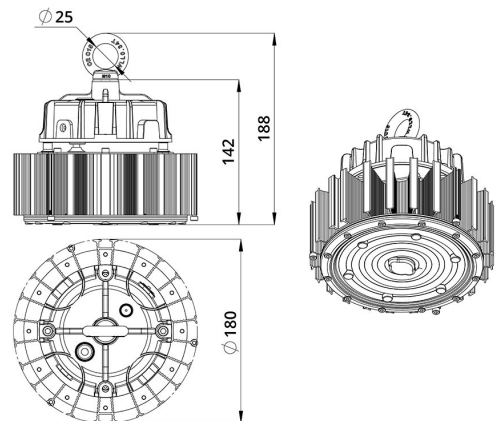

Технические данные

Светодиодный светильник ПромЛед Профи
Компакт 60 5000К 60°

1. Описание серии

Серия подвесных светодиодных светильников для освещения промышленных площадок и складов, торговых помещений, спортивных объектов, развлекательных центров и пр.

2. КСС и Габаритный чертеж

Кривая силы света

Габаритный чертеж

3. Основные технические данные и характеристики

Характеристики	Значение
Мощность, [Вт ±10%]:	60
Световой поток светильника, [лм ±5%]:	11 300
Номинальная коррелированная цветовая температура по ГОСТ 34819-2021, [К]:	5 000
Тип кривой силы света:	глубокая
Угол излучения, [°]:	60
Индекс цветопередачи (CRI), не менее:	70
Род тока:	AC
Коэффициент пульсации (Кп), не более, [%]:	1
Напряжение питания, [В]:	~90-305
Частота напряжения электропитания, [Гц ±10%]:	50
Коэффициент мощности (Pф), не менее:	0,95
Класс защиты от поражения электрическим током (по ГОСТ IEC 60598-1-2017):	I
Рекомендуемая высота установки, [м]:	5-30
Степень защиты от пыли и влаги (по ГОСТ IEC 60598-1-2017):	IP65
Климатическое исполнение (по ГОСТ 15150-69):	УХЛ2
Температура эксплуатации, [°C]:	от -50 до +50
Срок службы светильника, не менее, [лет]:	12
Срок службы светодиодов, не менее, [ч]:	100 000
Гарантийный срок на светильник, [мес.]:	60
Материал оптического элемента:	УФ-стабилизированный поликарбонат
Материал корпуса:	профиль из алюминиевого сплава
Цвет покраски:	-
Габаритные размеры, не более, [мм]:	∅180×188
Тип крепления:	подвесной
Масса, [кг]:	1,7