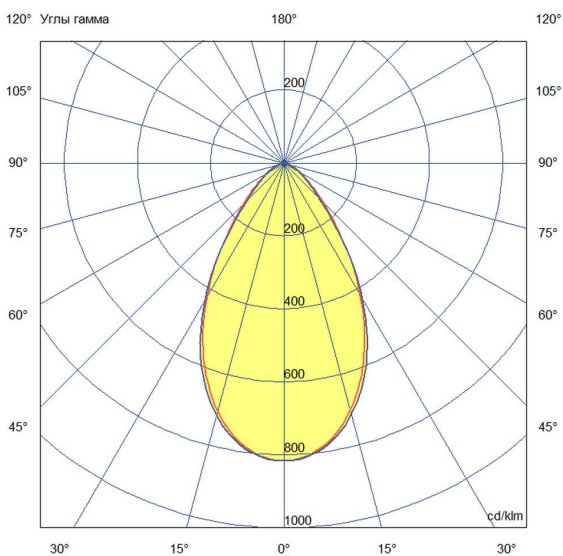

Технические данные

Светодиодный светильник ПромЛед Профи
Компакт 60 5000К 60°

1. Описание серии

Серия подвесных светодиодных светильников для освещения промышленных площадок и складов, торговых помещений, спортивных объектов, развлекательных центров и пр.

2. КСС и Габаритный чертеж

Кривая силы света

Габаритный чертеж

3. Основные технические данные и характеристики

Характеристики	Значение
Мощность, [Вт ±10%]:	60
Световой поток светильника, [лм ±5%]:	11 300
Номинальная коррелированная цветовая температура по ГОСТ 34819-2021, [К]:	5 000
Тип кривой силы света:	глубокая
Угол излучения, [°]:	60
Индекс цветопередачи (CRI), не менее:	70
Род тока:	AC
Коэффициент пульсации (Кп), не более, [%]:	1
Напряжение питания, [В]:	~90-305
Частота напряжения электропитания, [Гц ±10%]:	50
Коэффициент мощности (Pф), не менее:	0,95
Класс защиты от поражения электрическим током (по ГОСТ IEC 60598-1-2017):	I
Рекомендуемая высота установки, [м]:	5-30
Степень защиты от пыли и влаги (по ГОСТ IEC 60598-1-2017):	IP65
Климатическое исполнение (по ГОСТ 15150-69):	УХЛ2
Температура эксплуатации, [°C]:	от -50 до +50
Срок службы светильника, не менее, [лет]:	12
Срок службы светодиодов, не менее, [ч]:	100 000
Гарантийный срок на светильник, [мес.]:	60
Материал оптического элемента:	УФ-стабилизированный поликарбонат
Материал корпуса:	профиль из алюминиевого сплава
Цвет покраски:	-
Габаритные размеры, не более, [мм]:	∅180×188
Тип крепления:	подвесной
Масса, [кг]:	1,7