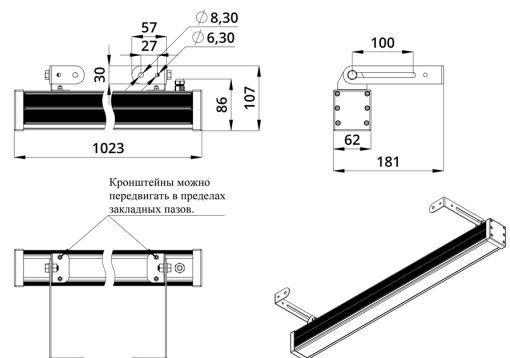

Светильники просты в монтаже за счёт кронштейна с удобной системой фиксации угла поворота. Возможно транзитное подключение в единую линию с помощью коннекторов.

2. КСС и Габаритный чертеж

Кривая силы света

Габаритный чертеж

3. Основные технические данные и характеристики

Характеристики	Значение
Мощность, [Вт ±10%]:	38
Световой поток светильника, [лм ±5%]:	2 520
Номинальная коррелированная цветовая температура по ГОСТ 34819-2021, [К]:	88
Тип кривой силы света:	концентрированная
Угол излучения, [°]:	25
Род тока:	DC
Коэффициент пульсации (Кп), не более, [%]:	1
Напряжение питания, [В]:	24-36
Коэффициент мощности (Pф), не менее:	0,95
Класс защиты от поражения электрическим током (по ГОСТ IEC 60598-1-2017):	III
Степень защиты от пыли и влаги (по ГОСТ IEC 60598-1-2017):	IP67
Климатическое исполнение (по ГОСТ 15150-69):	УХЛ1
Температура эксплуатации, [°С]:	от -40 до +50
Срок службы светильника, не менее, [лет]:	12
Срок службы светодиодов, не менее, [ч]:	100 000
Гарантийный срок на светильник, [мес.]:	60
Материал оптического элемента:	УФ-стабилизированный поликарбонат
Материал корпуса:	экструдированный сплав алюминия
Материал рассеивателя:	закаленное стекло
Цвет покраски:	-
Габаритные размеры, не более, [мм]:	1023×181×107
Тип крепления:	поворотный кронштейн
Масса, [кг]:	2,6
Интерфейс управления/диммирования:	DMX