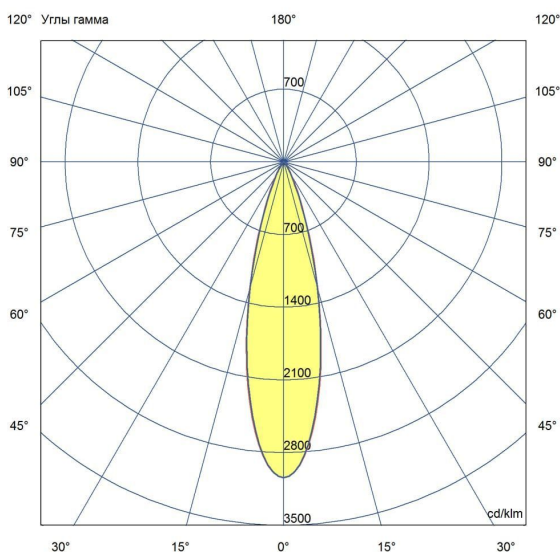

Технические данные

Светодиодный светильник ПромЛед Барокко 40
1000мм Оптик 24-36V DC RGB DMX 25°

1. Описание серии

Серия линейных светодиодных светильников с RGB(W)-диодами для заливного архитектурного освещения фасадов или акцентной подсветки отдельных элементов зданий.

Габаритный чертеж

3. Основные технические данные и характеристики

Характеристики	Значение
Мощность, [Вт ±10%]:	38
Световой поток светильника, [лм ±5%]:	2 520
Номинальная коррелированная цветовая температура по ГОСТ 34819-2021, [К]:	88
Тип кривой силы света:	концентрированная
Угол излучения, [°]:	25
Род тока:	DC
Коэффициент пульсации (Кп), не более, [%]:	1
Напряжение питания, [В]:	24-36
Коэффициент мощности (Pф), не менее:	0,95
Класс защиты от поражения электрическим током (по ГОСТ IEC 60598-1-2017):	III
Степень защиты от пыли и влаги (по ГОСТ IEC 60598-1-2017):	IP67
Климатическое исполнение (по ГОСТ 15150-69):	УХЛ1
Температура эксплуатации, [°С]:	от -40 до +50
Срок службы светильника, не менее, [лет]:	12
Срок службы светодиодов, не менее, [ч]:	100 000
Гарантийный срок на светильник, [мес.]:	60
Материал оптического элемента:	УФ-стабилизированный поликарбонат
Материал корпуса:	экструдированный сплав алюминия
Материал рассеивателя:	закаленное стекло
Цвет покраски:	-
Габаритные размеры, не более, [мм]:	1023×181×107
Тип крепления:	поворотный кронштейн
Масса, [кг]:	2,6
Интерфейс управления/диммирования:	DMX