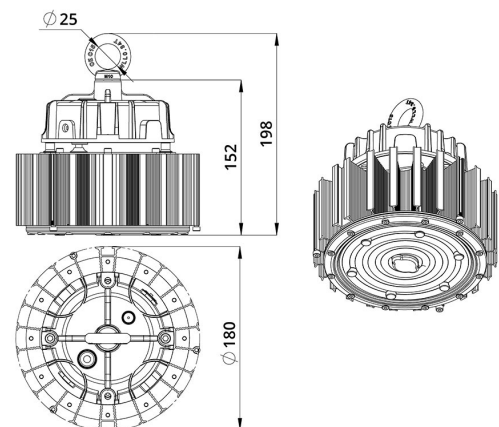

Технические данные

Светодиодный светильник ПромЛед Профи
Компакт 70 5000К 60°

1. Описание серии

Серия подвесных светодиодных светильников для освещения промышленных площадок и складов, торговых помещений, спортивных объектов, развлекательных центров и пр.

2. КСС и Габаритный чертеж

Кривая силы света

Габаритный чертеж

3. Основные технические данные и характеристики

Характеристики	Значение
Мощность, [Вт ±10%]:	70
Световой поток светильника, [лм ±5%]:	13 150
Номинальная коррелированная цветовая температура по ГОСТ 34819-2021, [К]:	5 000
Тип кривой силы света:	глубокая
Угол излучения, [°]:	60
Индекс цветопередачи (CRI), не менее:	70
Род тока:	AC
Коэффициент пульсации (Кп), не более, [%]:	1
Напряжение питания, [В]:	~90-305
Частота напряжения электропитания, [Гц ±10%]:	50
Коэффициент мощности (Pф), не менее:	0,96
Класс защиты от поражения электрическим током (по ГОСТ IEC 60598-1-2017):	I
Рекомендуемая высота установки, [м]:	5-30
Степень защиты от пыли и влаги (по ГОСТ IEC 60598-1-2017):	IP65
Климатическое исполнение (по ГОСТ 15150-69):	УХЛ2
Температура эксплуатации, [°С]:	от -50 до +50
Срок службы светильника, не менее, [лет]:	12
Срок службы светодиодов, не менее, [ч]:	100 000
Гарантийный срок на светильник, [мес.]:	60
Материал оптического элемента:	УФ-стабилизированный поликарбонат
Материал корпуса:	профиль из алюминиевого сплава
Цвет покраски:	-
Габаритные размеры, не более, [мм]:	∅180×198
Тип крепления:	подвесной
Масса, [кг]:	1,7