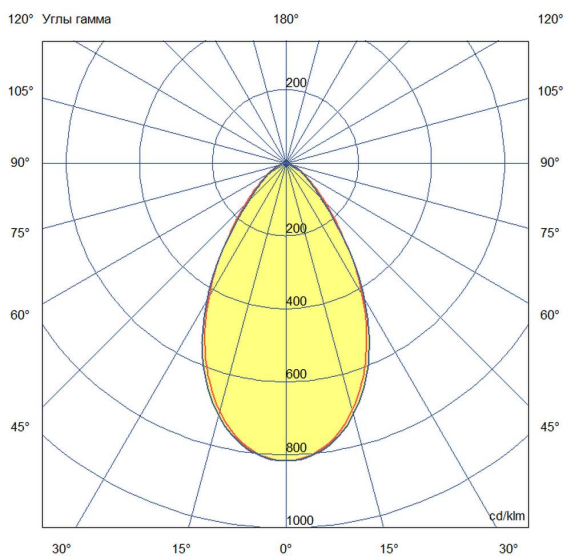

Технические данные

Светодиодный светильник ПромЛед Профи
Компакт 70 5000К 60°

1. Описание серии

Серия подвесных светодиодных светильников для освещения промышленных площадок и складов, торговых помещений, спортивных объектов, развлекательных центров и пр.

2. КСС и Габаритный чертеж

Кривая силы света

Габаритный чертеж

3. Основные технические данные и характеристики

Характеристики	Значение
Мощность, [Вт ±10%]:	70
Световой поток светильника, [лм ±5%]:	13 150
Номинальная коррелированная цветовая температура по ГОСТ 34819-2021, [К]:	5 000
Тип кривой силы света:	глубокая
Угол излучения, [°]:	60
Индекс цветопередачи (CRI), не менее:	70
Род тока:	AC
Коэффициент пульсации (Кп), не более, [%]:	1
Напряжение питания, [В]:	~90-305
Частота напряжения электропитания, [Гц ±10%]:	50
Коэффициент мощности (Pф), не менее:	0,96
Класс защиты от поражения электрическим током (по ГОСТ IEC 60598-1-2017):	I
Рекомендуемая высота установки, [м]:	5-30
Степень защиты от пыли и влаги (по ГОСТ IEC 60598-1-2017):	IP65
Климатическое исполнение (по ГОСТ 15150-69):	УХЛ2
Температура эксплуатации, [°С]:	от -50 до +50
Срок службы светильника, не менее, [лет]:	12
Срок службы светодиодов, не менее, [ч]:	100 000
Гарантийный срок на светильник, [мес.]:	60
Материал оптического элемента:	УФ-стабилизированный поликарбонат
Материал корпуса:	профиль из алюминиевого сплава
Цвет покраски:	-
Габаритные размеры, не более, [мм]:	∅180×198
Тип крепления:	подвесной
Масса, [кг]:	1,7