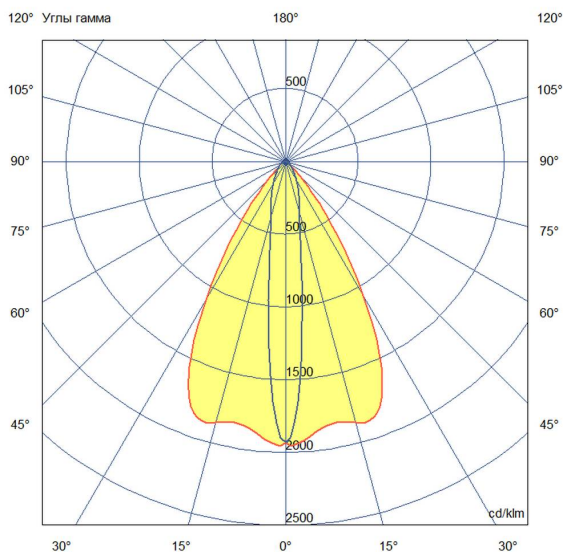

Технические данные

Светодиодный светильник ПромЛед Барокко 60
750мм Оптик RGBW DMX 4000K 10×65°

1. Описание серии

Серия линейных светодиодных светильников с RGB(W)-диодами для заливного архитектурного освещения фасадов или акцентной подсветки отдельных элементов зданий.

Габаритный чертеж

3. Основные технические данные и характеристики

Характеристики	Значение
Мощность, [Вт ±10%]:	64
Световой поток светильника, [лм ±5%]:	4 600
Номинальная коррелированная цветовая температура по ГОСТ 34819-2021, [К]:	4 000
Тип кривой силы света:	осевая
Угол излучения, [°]:	10x65
Индекс цветопередачи (CRI), не менее:	
Род тока:	AC
Коэффициент пульсации (Кп), не более, [%]:	1
Напряжение питания, [В]:	~176-264
Частота напряжения электропитания, [Гц ±10%]:	50
Коэффициент мощности (P _f), не менее:	0,95
Класс защиты от поражения электрическим током (по ГОСТ IEC 60598-1-2017):	I
Степень защиты от пыли и влаги (по ГОСТ IEC 60598-1-2017):	IP67
Климатическое исполнение (по ГОСТ 15150-69):	УХЛ1
Температура эксплуатации, [°С]:	от -40 до +50
Срок службы светильника, не менее, [лет]:	12
Срок службы светодиодов, не менее, [ч]:	100 000
Гарантийный срок на светильник, [мес.]:	60
Материал оптического элемента:	УФ-стабилизированный поликарбонат
Материал корпуса:	экструдированный сплав алюминия
Материал рассеивателя:	закаленное стекло
Цвет покраски:	
Габаритные размеры, не более, [мм]:	773×181×107
Тип крепления:	поворотный кронштейн
Масса, [кг]:	2,1
Интерфейс управления/диммирования:	DMX