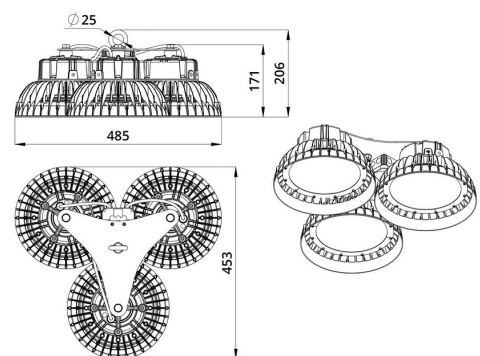

Технические данные

Светодиодный светильник ПромЛед Профи Нео
450 × 3 М 4000К 60°

1. Описание серии

Серия подвесных светодиодных светильников для освещения промышленных цехов и производственных площадок, складских помещений, спортивных объектов и прочих площадей с высокими потолками.

2. КСС и Габаритный чертёж

Кривая силы света

Габаритный чертёж

3. Основные технические данные и характеристики

Характеристики	Значение
Мощность, [Вт ±10%]:	450
Световой поток светильника, [лм ±5%]:	77 100
Номинальная коррелированная цветовая температура по ГОСТ 34819-2021, [К]:	4 000
Тип кривой силы света:	глубокая
Угол излучения, [°]:	60
Индекс цветопередачи (CRI), не менее:	70
Род тока:	AC
Коэффициент пульсации (Кп), не более, [%]:	1
Напряжение питания, [В]:	~90-305
Частота напряжения электропитания, [Гц ±10%]:	50
Коэффициент мощности (Pф), не менее:	0,98
Класс защиты от поражения электрическим током (по ГОСТ IEC 60598-1-2017):	I
Рекомендуемая высота установки, [м]:	3-50
Степень защиты от пыли и влаги (по ГОСТ IEC 60598-1-2017):	IP67
Климатическое исполнение (по ГОСТ 15150-69):	УХЛ1
Температура эксплуатации, [°С]:	от -60 до +50
Срок службы светильника, не менее, [лет]:	12
Срок службы светодиодов, не менее, [ч]:	100 000
Гарантийный срок на светильник, [мес.]:	60
Материал корпуса:	Сплав алюминия, литой под давлением
Материал рассеивателя:	
Цвет покраски:	RAL9005
Габаритные размеры, не более, [мм]:	485×453×205
Тип крепления:	подвесной
Масса, [кг]:	7,6