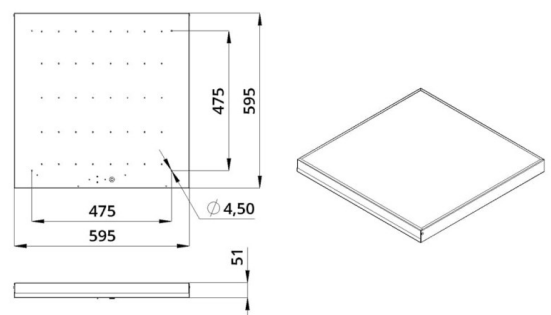

Технические данные

Светодиодный светильник ПромЛед Офис 30
5000К Призма 595×595×50мм

1. Описание серии

Серия светодиодных светильников для освещения общественных помещений: офисов, торговых залов, образовательных учреждений, больниц.

«Офис» имеет среднюю световую эффективность 120 лм/Вт и создает комфортное освещение без пульсаций.

Светильники имеют легкий стальной корпус со специальной поворотной планкой, позволяющей без дополнительного инструмента вынимать рассеиватель из корпуса, облегчая накладной монтаж. Светильники серии «Офис» могут быть укомплектованы рассеивателями «Призма», «Микропризма», «Опал» и «Колотый лед».

В комплекте поставляются крепления для потолка типа «Армстронг», но есть возможность и накладного монтажа на обычный потолок.

2. КСС и Габаритный чертеж

Габаритный чертеж