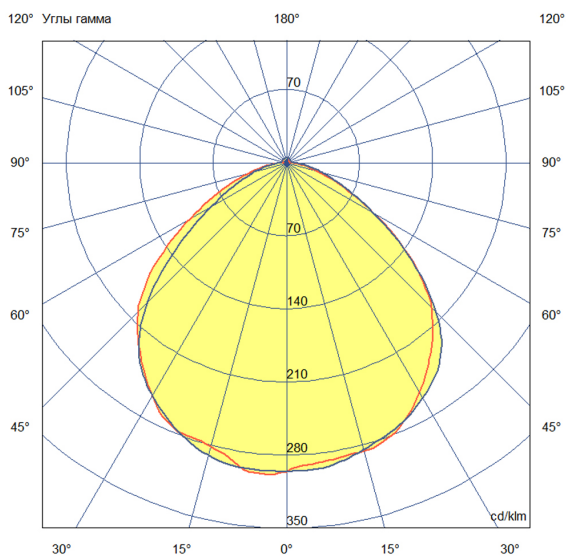

2. КСС и Габаритный чертеж

Кривая силы света

Габаритный чертеж