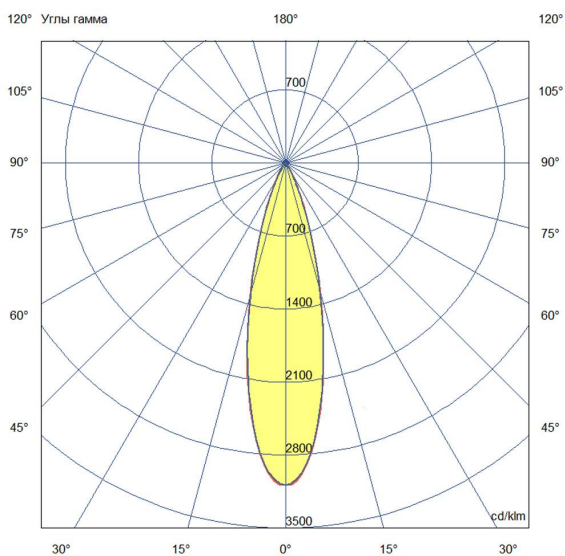

Технические данные

Светодиодный светильник ПромЛед Барокко 20
500мм Оптик RGBW DMX 5000K 25°

1. Описание серии

Серия линейных светодиодных светильников с RGB(W)-диодами для заливного архитектурного освещения фасадов или акцентной подсветки отдельных элементов зданий.

Габаритный чертеж

3. Основные технические данные и характеристики

Характеристики	Значение
Мощность, [Вт ±10%]:	21
Световой поток светильника, [лм ±5%]:	1 560
Номинальная коррелированная цветовая температура по ГОСТ 34819-2021, [К]:	5 000
Тип кривой силы света:	концентрированная
Угол излучения, [°]:	25
Индекс цветопередачи (CRI), не менее:	
Род тока:	AC
Коэффициент пульсации (Кп), не более, [%]:	1
Напряжение питания, [В]:	~176-264
Частота напряжения электропитания, [Гц ±10%]:	50
Коэффициент мощности (Pф), не менее:	0,95
Класс защиты от поражения электрическим током (по ГОСТ IEC 60598-1-2017):	I
Степень защиты от пыли и влаги (по ГОСТ IEC 60598-1-2017):	IP67
Климатическое исполнение (по ГОСТ 15150-69):	УХЛ1
Температура эксплуатации, [°С]:	от -40 до +50
Срок службы светильника, не менее, [лет]:	12
Срок службы светодиодов, не менее, [ч]:	100 000
Гарантийный срок на светильник, [мес.]:	60
Материал оптического элемента:	УФ-стабилизированный поликарбонат
Материал корпуса:	экструдированный сплав алюминия
Материал рассеивателя:	закаленное стекло
Цвет покраски:	-
Габаритные размеры, не более, [мм]:	523×181×107
Тип крепления:	поворотный кронштейн
Масса, [кг]:	1,8
Интерфейс управления/диммирования:	DMX