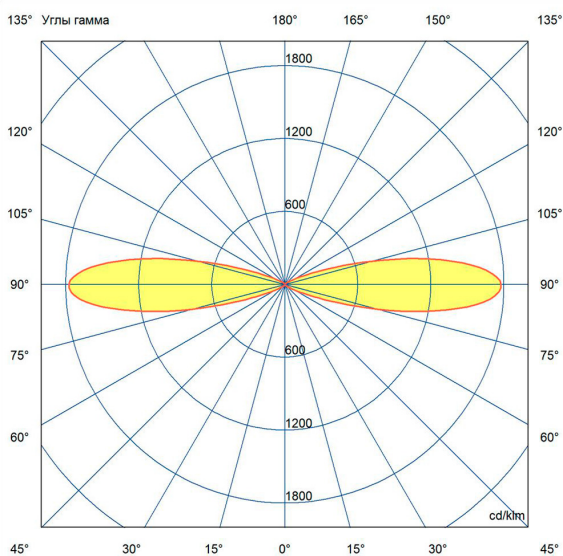

### 2. КСС и Габаритный чертеж

Кривая силы света

Габаритный чертеж

### 3. Основные технические данные и характеристики

Характеристики	Значение
Мощность, [Вт ±10%]:	12
Световой поток светильника, [лм ±5%]:	1 500
Номинальная коррелированная цветовая температура по ГОСТ 34819-2021, [К]:	4 000
Тип кривой силы света:	концентрированная
Угол излучения, [°]:	25
Индекс цветопередачи (CRI), не менее:	80
Род тока:	AC
Коэффициент пульсации (Кп), не более, [%]:	1
Напряжение питания, [В]:	~176-264
Частота напряжения электропитания, [Гц ±10%]:	50
Коэффициент мощности (Pф), не менее:	0,9
Класс защиты от поражения электрическим током (по ГОСТ IEC 60598-1-2017):	I
Степень защиты от пыли и влаги (по ГОСТ IEC 60598-1-2017):	IP67
Климатическое исполнение (по ГОСТ 15150-69):	УХЛ1
Температура эксплуатации, [°С]:	от -50 до +50
Срок службы светильника, не менее, [лет]:	12
Срок службы светодиодов, не менее, [ч]:	100 000
Гарантийный срок на светильник, [мес.]:	60
Материал корпуса:	экструдированный сплав алюминия
Материал рассеивателя:	УФ-стабилизированный поликарбонат
Цвет покраски:	-
Габаритные размеры, не более, [мм]:	192×139×106
Тип крепления:	поворотный кронштейн
Масса, [кг]:	1