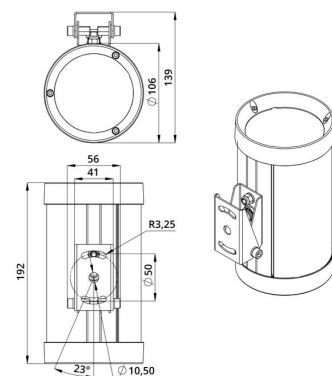

### 2. КСС и Габаритный чертеж

Кривая силы света

Габаритный чертеж

### 3. Основные технические данные и характеристики

Характеристики	Значение
Мощность, [Вт ±10%]:	12
Световой поток светильника, [лм ±5%]:	1 500
Номинальная коррелированная цветовая температура по ГОСТ 34819-2021, [К]:	4 000
Тип кривой силы света:	концентрированная
Угол излучения, [°]:	25
Индекс цветопередачи (CRI), не менее:	80
Род тока:	AC
Коэффициент пульсации (Кп), не более, [%]:	1
Напряжение питания, [В]:	~176-264
Частота напряжения электропитания, [Гц ±10%]:	50
Коэффициент мощности (Pф), не менее:	0,9
Класс защиты от поражения электрическим током (по ГОСТ IEC 60598-1-2017):	I
Степень защиты от пыли и влаги (по ГОСТ IEC 60598-1-2017):	IP67
Климатическое исполнение (по ГОСТ 15150-69):	УХЛ1
Температура эксплуатации, [°С]:	от -50 до +50
Срок службы светильника, не менее, [лет]:	12
Срок службы светодиодов, не менее, [ч]:	100 000
Гарантийный срок на светильник, [мес.]:	60
Материал корпуса:	экструдированный сплав алюминия
Материал рассеивателя:	УФ-стабилизированный поликарбонат
Цвет покраски:	-
Габаритные размеры, не более, [мм]:	192×139×106
Тип крепления:	поворотный кронштейн
Масса, [кг]:	1