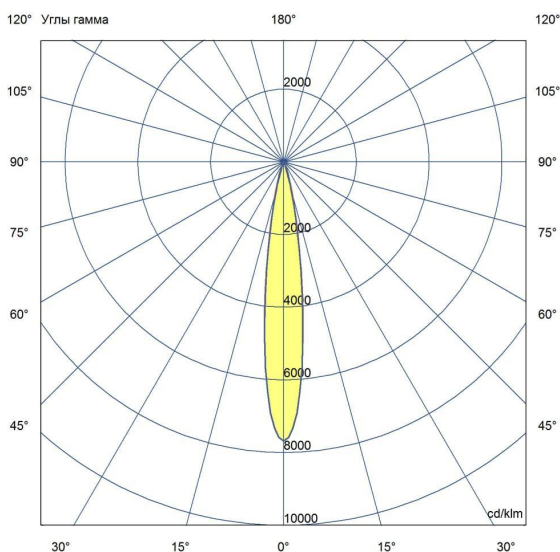

2. КСС и Габаритный чертеж

Кривая силы света

Габаритный чертеж