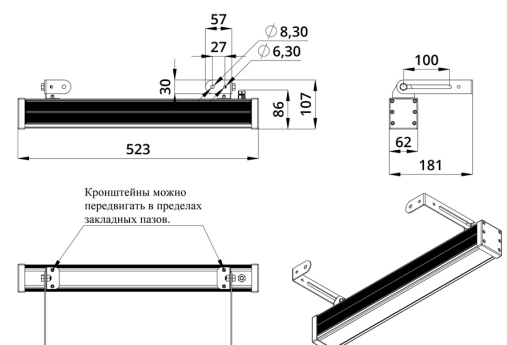

Светильники просты в монтаже за счёт кронштейна с удобной системой фиксации угла поворота. Возможно транзитное подключение в единую линию с помощью коннекторов.

2. КСС и Габаритный чертеж

Кривая силы света

Габаритный чертеж

3. Основные технические данные и характеристики

Характеристики	Значение
Мощность, [Вт ±10%]:	42
Световой поток светильника, [лм ±5%]:	3 100
Номинальная коррелированная цветовая температура по ГОСТ 34819-2021, [К]:	5 000
Тип кривой силы света:	концентрированная
Угол излучения, [°]:	25
Индекс цветопередачи (CRI), не менее:	
Род тока:	AC
Коэффициент пульсации (Кп), не более, [%]:	1
Напряжение питания, [В]:	~176-264
Частота напряжения электропитания, [Гц ±10%]:	50
Коэффициент мощности (Pф), не менее:	0,95
Класс защиты от поражения электрическим током (по ГОСТ IEC 60598-1-2017):	I
Степень защиты от пыли и влаги (по ГОСТ IEC 60598-1-2017):	IP67
Климатическое исполнение (по ГОСТ 15150-69):	УХЛ1
Температура эксплуатации, [°С]:	от -40 до +50
Срок службы светильника, не менее, [лет]:	12
Срок службы светодиодов, не менее, [ч]:	100 000
Гарантийный срок на светильник, [мес.]:	60
Материал оптического элемента:	УФ-стабилизированный поликарбонат
Материал корпуса:	экструдированный сплав алюминия
Материал рассеивателя:	закаленное стекло
Цвет покраски:	-
Габаритные размеры, не более, [мм]:	523×181×107
Тип крепления:	поворотный кронштейн
Масса, [кг]:	1,6
Интерфейс управления/диммирования:	DMX