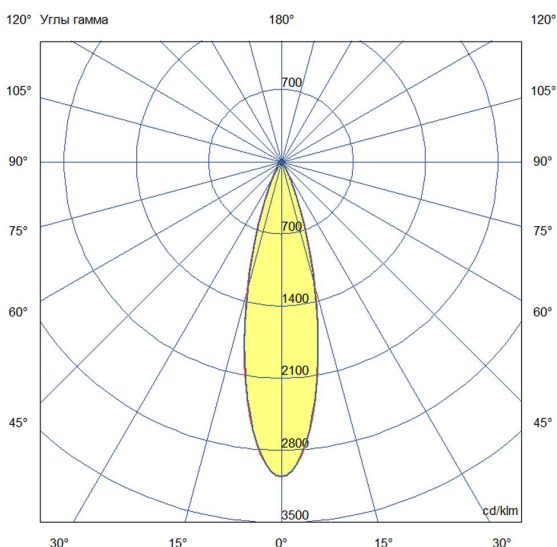

Технические данные

Светодиодный светильник ПромЛед Барокко 40
500мм Оптик RGBW DMX 5000K 25°

1. Описание серии

Серия линейных светодиодных светильников с RGB(W)-диодами для заливного архитектурного освещения фасадов или акцентной подсветки отдельных элементов зданий.

Габаритный чертеж

3. Основные технические данные и характеристики

Характеристики	Значение
Мощность, [Вт ±10%]:	42
Световой поток светильника, [лм ±5%]:	3 100
Номинальная коррелированная цветовая температура по ГОСТ 34819-2021, [К]:	5 000
Тип кривой силы света:	концентрированная
Угол излучения, [°]:	25
Индекс цветопередачи (CRI), не менее:	
Род тока:	AC
Коэффициент пульсации (Кп), не более, [%]:	1
Напряжение питания, [В]:	~176-264
Частота напряжения электропитания, [Гц ±10%]:	50
Коэффициент мощности (Pф), не менее:	0,95
Класс защиты от поражения электрическим током (по ГОСТ IEC 60598-1-2017):	I
Степень защиты от пыли и влаги (по ГОСТ IEC 60598-1-2017):	IP67
Климатическое исполнение (по ГОСТ 15150-69):	УХЛ1
Температура эксплуатации, [°С]:	от -40 до +50
Срок службы светильника, не менее, [лет]:	12
Срок службы светодиодов, не менее, [ч]:	100 000
Гарантийный срок на светильник, [мес.]:	60
Материал оптического элемента:	УФ-стабилизированный поликарбонат
Материал корпуса:	экструдированный сплав алюминия
Материал рассеивателя:	закаленное стекло
Цвет покраски:	-
Габаритные размеры, не более, [мм]:	523×181×107
Тип крепления:	поворотный кронштейн
Масса, [кг]:	1,6
Интерфейс управления/диммирования:	DMX