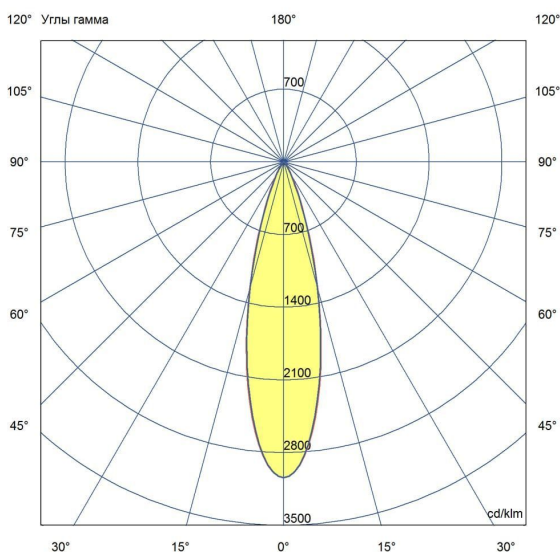

Технические данные

Светодиодный светильник ПромЛед Барокко 20
500мм Оптик 24-36V DC RGBW DMX 5000K 25°

1. Описание серии

Серия линейных светодиодных светильников с RGB(W)-диодами для заливного архитектурного освещения фасадов или акцентной подсветки отдельных элементов зданий.

Габаритный чертеж

3. Основные технические данные и характеристики

Характеристики	Значение
Мощность, [Вт ±10%]:	19
Световой поток светильника, [лм ±5%]:	1 560
Номинальная коррелированная цветовая температура по ГОСТ 34819-2021, [К]:	5 000
Тип кривой силы света:	концентрированная
Угол излучения, [°]:	25
Род тока:	DC
Коэффициент пульсации (Кп), не более, [%]:	1
Напряжение питания, [В]:	24-36
Коэффициент мощности (Pф), не менее:	0,95
Класс защиты от поражения электрическим током (по ГОСТ IEC 60598-1-2017):	III
Степень защиты от пыли и влаги (по ГОСТ IEC 60598-1-2017):	IP67
Климатическое исполнение (по ГОСТ 15150-69):	УХЛ1
Температура эксплуатации, [°С]:	от -40 до +50
Срок службы светильника, не менее, [лет]:	12
Срок службы светодиодов, не менее, [ч]:	100 000
Гарантийный срок на светильник, [мес.]:	60
Материал оптического элемента:	УФ-стабилизированный поликарбонат
Материал корпуса:	экструдированный сплав алюминия
Материал рассеивателя:	закаленное стекло
Цвет покраски:	-
Габаритные размеры, не более, [мм]:	523×181×107
Тип крепления:	поворотный кронштейн
Масса, [кг]:	1,6
Интерфейс управления/диммирования:	DMX