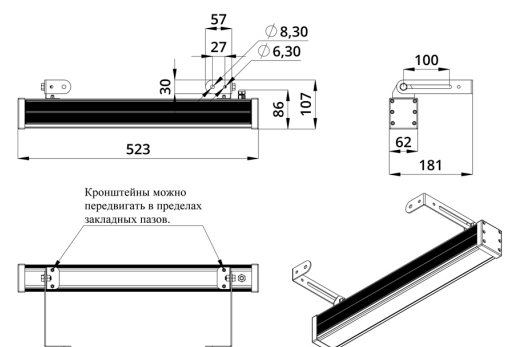

Светильники просты в монтаже за счёт кронштейна с удобной системой фиксации угла поворота. Возможно транзитное подключение в единую линию с помощью коннекторов.

2. КСС и Габаритный чертеж

Кривая силы света

Габаритный чертеж

3. Основные технические данные и характеристики

Характеристики	Значение
Мощность, [Вт ±10%]:	19
Световой поток светильника, [лм ±5%]:	1 560
Номинальная коррелированная цветовая температура по ГОСТ 34819-2021, [К]:	5 000
Тип кривой силы света:	концентрированная
Угол излучения, [°]:	25
Род тока:	DC
Коэффициент пульсации (Кп), не более, [%]:	1
Напряжение питания, [В]:	24-36
Коэффициент мощности (Pф), не менее:	0,95
Класс защиты от поражения электрическим током (по ГОСТ IEC 60598-1-2017):	III
Степень защиты от пыли и влаги (по ГОСТ IEC 60598-1-2017):	IP67
Климатическое исполнение (по ГОСТ 15150-69):	УХЛ1
Температура эксплуатации, [°С]:	от -40 до +50
Срок службы светильника, не менее, [лет]:	12
Срок службы светодиодов, не менее, [ч]:	100 000
Гарантийный срок на светильник, [мес.]:	60
Материал оптического элемента:	УФ-стабилизированный поликарбонат
Материал корпуса:	экструдированный сплав алюминия
Материал рассеивателя:	закаленное стекло
Цвет покраски:	-
Габаритные размеры, не более, [мм]:	523×181×107
Тип крепления:	поворотный кронштейн
Масса, [кг]:	1,6
Интерфейс управления/диммирования:	DMX