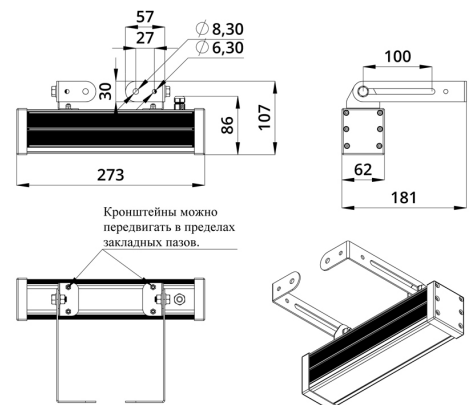

### 3. Основные технические данные и характеристики

Характеристики	Значение
Мощность, [Вт ±10%]:	10
Световой поток светильника, [лм ±5%]:	780
Номинальная коррелированная цветовая температура по ГОСТ 34819-2021, [К]:	4 000
Тип кривой силы света:	косинусная
Угол излучения, [°]:	90
Род тока:	DC
Коэффициент пульсации (Кп), не более, [%]:	1
Напряжение питания, [В]:	24-36
Коэффициент мощности (Pф), не менее:	0,95
Класс защиты от поражения электрическим током (по ГОСТ IEC 60598-1-2017):	III
Степень защиты от пыли и влаги (по ГОСТ IEC 60598-1-2017):	IP67
Климатическое исполнение (по ГОСТ 15150-69):	УХЛ1
Температура эксплуатации, [°С]:	от -40 до +50
Срок службы светильника, не менее, [лет]:	12
Срок службы светодиодов, не менее, [ч]:	100 000
Гарантийный срок на светильник, [мес.]:	60
Материал оптического элемента:	УФ-стабилизированный поликарбонат
Материал корпуса:	экструдированный сплав алюминия
Материал рассеивателя:	закаленное стекло
Цвет покраски:	-
Габаритные размеры, не более, [мм]:	273×181×107
Тип крепления:	поворотный кронштейн
Масса, [кг]:	1
Интерфейс управления/диммирования:	DMX