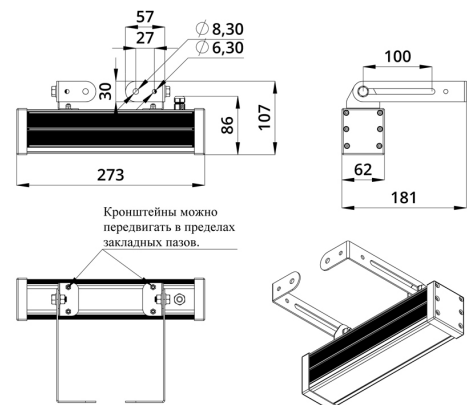

Светильники просты в монтаже за счёт кронштейна с удобной системой фиксации угла поворота. Возможно транзитное подключение в единую линию с помощью коннекторов.

2. КСС и Габаритный чертеж

Кривая силы света

Габаритный чертеж

3. Основные технические данные и характеристики

Характеристики	Значение
Мощность, [Вт ±10%]:	19
Световой поток светильника, [лм ±5%]:	1 550
Номинальная коррелированная цветовая температура по ГОСТ 34819-2021, [К]:	4 000
Тип кривой силы света:	косинусная
Угол излучения, [°]:	90
Род тока:	DC
Коэффициент пульсации (Кп), не более, [%]:	1
Напряжение питания, [В]:	24-36
Коэффициент мощности (Pф), не менее:	0,95
Класс защиты от поражения электрическим током (по ГОСТ IEC 60598-1-2017):	III
Степень защиты от пыли и влаги (по ГОСТ IEC 60598-1-2017):	IP67
Климатическое исполнение (по ГОСТ 15150-69):	УХЛ1
Температура эксплуатации, [°С]:	от -40 до +50
Срок службы светильника, не менее, [лет]:	12
Срок службы светодиодов, не менее, [ч]:	100 000
Гарантийный срок на светильник, [мес.]:	60
Материал оптического элемента:	УФ-стабилизированный поликарбонат
Материал корпуса:	экструдированный сплав алюминия
Материал рассеивателя:	закаленное стекло
Цвет покраски:	-
Габаритные размеры, не более, [мм]:	273×181×107
Тип крепления:	поворотный кронштейн
Масса, [кг]:	1
Интерфейс управления/диммирования:	DMX