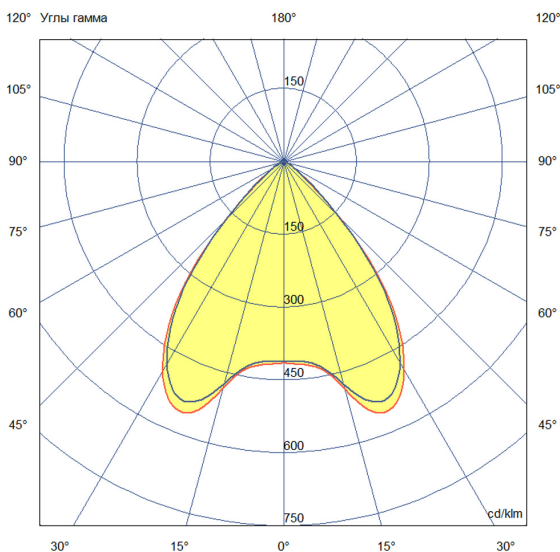

Технические данные

Светодиодный светильник ПромЛед Барокко 20
250мм Оптик 24-36V DC RGBW DMX 4000K 90°

1. Описание серии

Серия линейных светодиодных светильников с RGB(W)-диодами для заливного архитектурного освещения фасадов или акцентной подсветки отдельных элементов зданий.

Габаритный чертеж

3. Основные технические данные и характеристики

Характеристики	Значение
Мощность, [Вт ±10%]:	19
Световой поток светильника, [лм ±5%]:	1 550
Номинальная коррелированная цветовая температура по ГОСТ 34819-2021, [К]:	4 000
Тип кривой силы света:	косинусная
Угол излучения, [°]:	90
Род тока:	DC
Коэффициент пульсации (Кп), не более, [%]:	1
Напряжение питания, [В]:	24-36
Коэффициент мощности (Pф), не менее:	0,95
Класс защиты от поражения электрическим током (по ГОСТ IEC 60598-1-2017):	III
Степень защиты от пыли и влаги (по ГОСТ IEC 60598-1-2017):	IP67
Климатическое исполнение (по ГОСТ 15150-69):	УХЛ1
Температура эксплуатации, [°С]:	от -40 до +50
Срок службы светильника, не менее, [лет]:	12
Срок службы светодиодов, не менее, [ч]:	100 000
Гарантийный срок на светильник, [мес.]:	60
Материал оптического элемента:	УФ-стабилизированный поликарбонат
Материал корпуса:	экструдированный сплав алюминия
Материал рассеивателя:	закаленное стекло
Цвет покраски:	-
Габаритные размеры, не более, [мм]:	273×181×107
Тип крепления:	поворотный кронштейн
Масса, [кг]:	1
Интерфейс управления/диммирования:	DMX