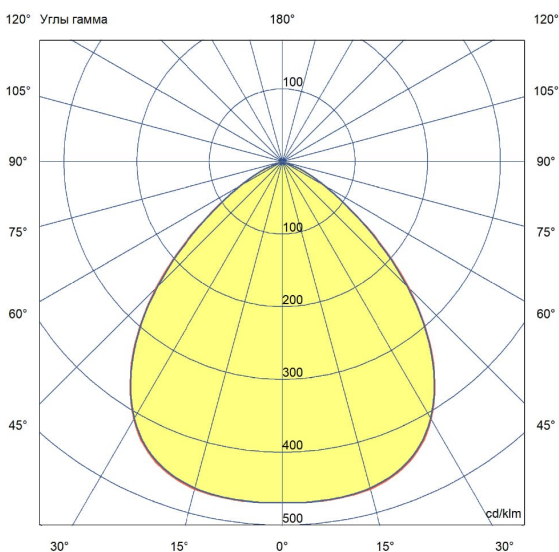

Технические данные

Светодиодный светильник ПромЛед Профи Нео
120 М Эко 4000К 90°

1. Описание серии

Серия подвесных светодиодных светильников для освещения промышленных цехов и производственных площадок, складских помещений, спортивных объектов и прочих площадей с высокими потолками.

2. КСС и Габаритный чертёж

Кривая силы света

Габаритный чертёж

3. Основные технические данные и характеристики

Характеристики	Значение
Мощность, [Вт ±10%]:	120
Световой поток светильника, [лм ±5%]:	20 700
Номинальная коррелированная цветовая температура по ГОСТ 34819-2021, [К]:	4 000
Тип кривой силы света:	косинусная
Угол излучения, [°]:	90
Индекс цветопередачи (CRI), не менее:	70
Род тока:	AC
Коэффициент пульсации (Кп), не более, [%]:	1
Напряжение питания, [В]:	~90-305
Частота напряжения электропитания, [Гц ±10%]:	50
Коэффициент мощности (Pф), не менее:	0,98
Класс защиты от поражения электрическим током (по ГОСТ IEC 60598-1-2017):	I
Рекомендуемая высота установки, [м]:	3-50
Степень защиты от пыли и влаги (по ГОСТ IEC 60598-1-2017):	IP67
Климатическое исполнение (по ГОСТ 15150-69):	УХЛ1
Температура эксплуатации, [°С]:	от -60 до +50
Срок службы светильника, не менее, [лет]:	12
Срок службы светодиодов, не менее, [ч]:	100 000
Гарантийный срок на светильник, [мес.]:	36
Материал корпуса:	сплав алюминия, литой под давлением
Материал рассеивателя:	-
Цвет покраски:	RAL9005
Габаритные размеры, не более, [мм]:	Ø240×190
Тип крепления:	подвесной
Масса, [кг]:	2,2