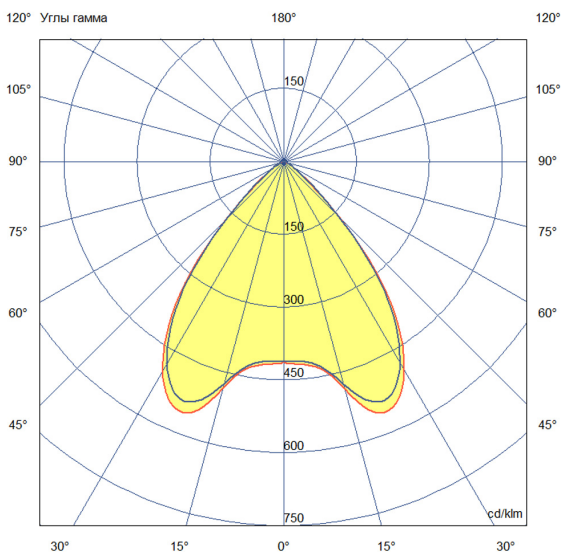

Технические данные

Светодиодный светильник ПромЛед Барокко 40
1000мм Оптик RGB DMX 90°

1. Описание серии

Серия линейных светодиодных светильников с RGB(W)-диодами для заливного архитектурного освещения фасадов или акцентной подсветки отдельных элементов зданий.

Габаритный чертеж

3. Основные технические данные и характеристики

Характеристики	Значение
Мощность, [Вт ±10%]:	42
Световой поток светильника, [лм ±5%]:	2 520
Номинальная коррелированная цветовая температура по ГОСТ 34819-2021, [К]:	88
Тип кривой силы света:	косинусная
Угол излучения, [°]:	90
Индекс цветопередачи (CRI), не менее:	
Род тока:	AC
Коэффициент пульсации (Кп), не более, [%]:	1
Напряжение питания, [В]:	~176-264
Частота напряжения электропитания, [Гц ±10%]:	50
Коэффициент мощности (P _f), не менее:	0,95
Класс защиты от поражения электрическим током (по ГОСТ IEC 60598-1-2017):	I
Степень защиты от пыли и влаги (по ГОСТ IEC 60598-1-2017):	IP67
Климатическое исполнение (по ГОСТ 15150-69):	УХЛ1
Температура эксплуатации, [°C]:	от -40 до +50
Срок службы светильника, не менее, [лет]:	12
Срок службы светодиодов, не менее, [ч]:	100 000
Гарантийный срок на светильник, [мес.]:	60
Материал оптического элемента:	УФ-стабилизированный поликарбонат
Материал корпуса:	экструдированный сплав алюминия
Материал рассеивателя:	закаленное стекло
Цвет покраски:	-
Габаритные размеры, не более, [мм]:	1023×181×107
Тип крепления:	поворотный кронштейн
Масса, [кг]:	3
Интерфейс управления/диммирования:	DMX