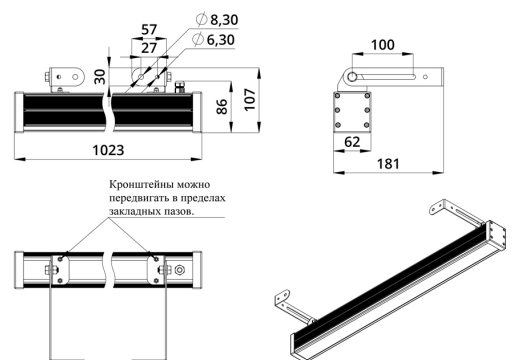

Светильники просты в монтаже за счёт кронштейна с удобной системой фиксации угла поворота. Возможно транзитное подключение в единую линию с помощью коннекторов.

2. КСС и Габаритный чертеж

Кривая силы света

Габаритный чертеж

3. Основные технические данные и характеристики

Характеристики	Значение
Мощность, [Вт ±10%]:	42
Световой поток светильника, [лм ±5%]:	2 520
Номинальная коррелированная цветовая температура по ГОСТ 34819-2021, [К]:	88
Тип кривой силы света:	косинусная
Угол излучения, [°]:	90
Индекс цветопередачи (CRI), не менее:	
Род тока:	AC
Коэффициент пульсации (Кп), не более, [%]:	1
Напряжение питания, [В]:	~176-264
Частота напряжения электропитания, [Гц ±10%]:	50
Коэффициент мощности (P _f), не менее:	0,95
Класс защиты от поражения электрическим током (по ГОСТ IEC 60598-1-2017):	I
Степень защиты от пыли и влаги (по ГОСТ IEC 60598-1-2017):	IP67
Климатическое исполнение (по ГОСТ 15150-69):	УХЛ1
Температура эксплуатации, [°C]:	от -40 до +50
Срок службы светильника, не менее, [лет]:	12
Срок службы светодиодов, не менее, [ч]:	100 000
Гарантийный срок на светильник, [мес.]:	60
Материал оптического элемента:	УФ-стабилизированный поликарбонат
Материал корпуса:	экструдированный сплав алюминия
Материал рассеивателя:	закаленное стекло
Цвет покраски:	-
Габаритные размеры, не более, [мм]:	1023×181×107
Тип крепления:	поворотный кронштейн
Масса, [кг]:	3
Интерфейс управления/диммирования:	DMX