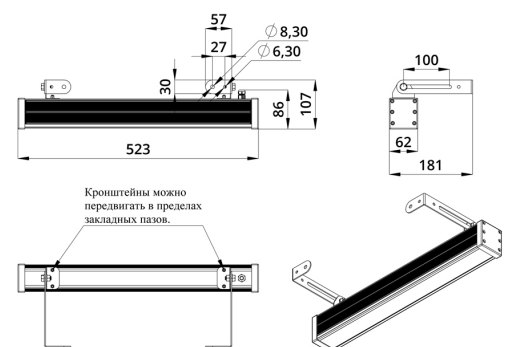

Светильники просты в монтаже за счёт кронштейна с удобной системой фиксации угла поворота. Возможно транзитное подключение в единую линию с помощью коннекторов.

2. КСС и Габаритный чертеж

Кривая силы света

Габаритный чертеж

3. Основные технические данные и характеристики

Характеристики	Значение
Мощность, [Вт ±10%]:	21
Световой поток светильника, [лм ±5%]:	1 260
Номинальная коррелированная цветовая температура по ГОСТ 34819-2021, [К]:	88
Тип кривой силы света:	косинусная
Угол излучения, [°]:	90
Индекс цветопередачи (CRI), не менее:	
Род тока:	AC
Коэффициент пульсации (Кп), не более, [%]:	1
Напряжение питания, [В]:	~176-264
Частота напряжения электропитания, [Гц ±10%]:	50
Коэффициент мощности (Pф), не менее:	0,95
Класс защиты от поражения электрическим током (по ГОСТ IEC 60598-1-2017):	I
Степень защиты от пыли и влаги (по ГОСТ IEC 60598-1-2017):	IP67
Климатическое исполнение (по ГОСТ 15150-69):	УХЛ1
Температура эксплуатации, [°С]:	от -40 до +50
Срок службы светильника, не менее, [лет]:	12
Срок службы светодиодов, не менее, [ч]:	100 000
Гарантийный срок на светильник, [мес.]:	60
Материал оптического элемента:	УФ-стабилизированный поликарбонат
Материал корпуса:	экструдированный сплав алюминия
Материал рассеивателя:	закаленное стекло
Цвет покраски:	-
Габаритные размеры, не более, [мм]:	523×181×107
Тип крепления:	поворотный кронштейн
Масса, [кг]:	2
Интерфейс управления/диммирования:	DMX