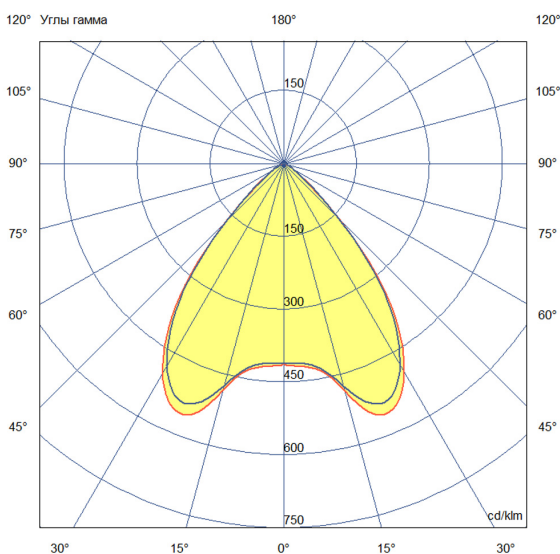

Технические данные

Светодиодный светильник ПромЛед Барокко 20
500мм Оптик RGB DMX 90°

1. Описание серии

Серия линейных светодиодных светильников с RGB(W)-диодами для заливного архитектурного освещения фасадов или акцентной подсветки отдельных элементов зданий.

Габаритный чертеж

3. Основные технические данные и характеристики

Характеристики	Значение
Мощность, [Вт ±10%]:	21
Световой поток светильника, [лм ±5%]:	1 260
Номинальная коррелированная цветовая температура по ГОСТ 34819-2021, [К]:	88
Тип кривой силы света:	косинусная
Угол излучения, [°]:	90
Индекс цветопередачи (CRI), не менее:	
Род тока:	AC
Коэффициент пульсации (Кп), не более, [%]:	1
Напряжение питания, [В]:	~176-264
Частота напряжения электропитания, [Гц ±10%]:	50
Коэффициент мощности (Pф), не менее:	0,95
Класс защиты от поражения электрическим током (по ГОСТ IEC 60598-1-2017):	I
Степень защиты от пыли и влаги (по ГОСТ IEC 60598-1-2017):	IP67
Климатическое исполнение (по ГОСТ 15150-69):	УХЛ1
Температура эксплуатации, [°С]:	от -40 до +50
Срок службы светильника, не менее, [лет]:	12
Срок службы светодиодов, не менее, [ч]:	100 000
Гарантийный срок на светильник, [мес.]:	60
Материал оптического элемента:	УФ-стабилизированный поликарбонат
Материал корпуса:	экструдированный сплав алюминия
Материал рассеивателя:	закаленное стекло
Цвет покраски:	-
Габаритные размеры, не более, [мм]:	523×181×107
Тип крепления:	поворотный кронштейн
Масса, [кг]:	2
Интерфейс управления/диммирования:	DMX