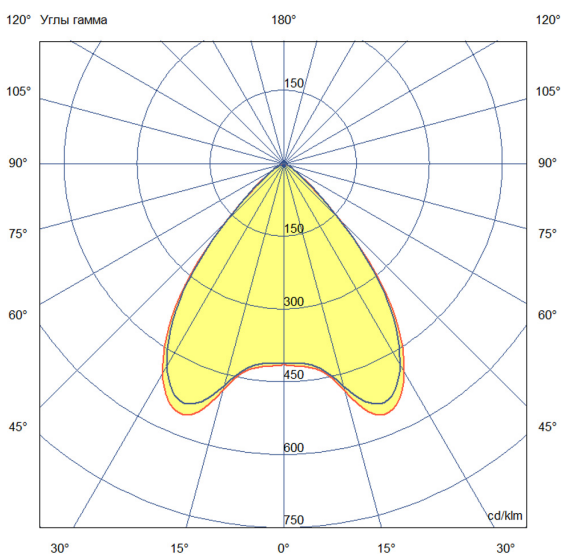

Технические данные

Светодиодный светильник ПромЛед Барокко 30
750мм Оптик 24-36V DC RGBW DMX 5000K 90°

1. Описание серии

Серия линейных светодиодных светильников с RGB(W)-диодами для заливного архитектурного освещения фасадов или акцентной подсветки отдельных элементов зданий.

Габаритный чертеж

3. Основные технические данные и характеристики

Характеристики	Значение
Мощность, [Вт ±10%]:	29
Световой поток светильника, [лм ±5%]:	2 340
Номинальная коррелированная цветовая температура по ГОСТ 34819-2021, [К]:	5 000
Тип кривой силы света:	косинусная
Угол излучения, [°]:	90
Род тока:	DC
Коэффициент пульсации (Кп), не более, [%]:	1
Напряжение питания, [В]:	24-36
Коэффициент мощности (Pф), не менее:	0,95
Класс защиты от поражения электрическим током (по ГОСТ IEC 60598-1-2017):	III
Степень защиты от пыли и влаги (по ГОСТ IEC 60598-1-2017):	IP67
Климатическое исполнение (по ГОСТ 15150-69):	УХЛ1
Температура эксплуатации, [°С]:	от -40 до +50
Срок службы светильника, не менее, [лет]:	12
Срок службы светодиодов, не менее, [ч]:	100 000
Гарантийный срок на светильник, [мес.]:	60
Материал оптического элемента:	УФ-стабилизированный поликарбонат
Материал корпуса:	экструдированный сплав алюминия
Материал рассеивателя:	закаленное стекло
Цвет покраски:	-
Габаритные размеры, не более, [мм]:	773×181×107
Тип крепления:	поворотный кронштейн
Масса, [кг]:	2,1
Интерфейс управления/диммирования:	DMX