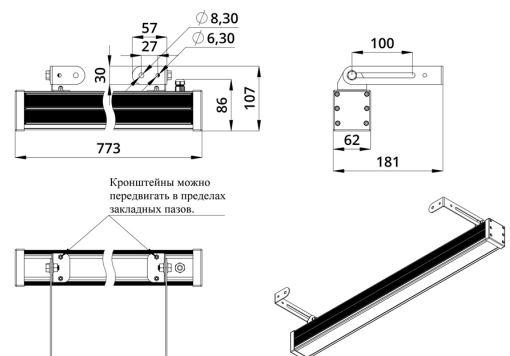

Светильники просты в монтаже за счёт кронштейна с удобной системой фиксации угла поворота. Возможно транзитное подключение в единую линию с помощью коннекторов.

2. КСС и Габаритный чертеж

Кривая силы света

Габаритный чертеж

3. Основные технические данные и характеристики

Характеристики	Значение
Мощность, [Вт ±10%]:	29
Световой поток светильника, [лм ±5%]:	2 340
Номинальная коррелированная цветовая температура по ГОСТ 34819-2021, [К]:	5 000
Тип кривой силы света:	косинусная
Угол излучения, [°]:	90
Род тока:	DC
Коэффициент пульсации (Кп), не более, [%]:	1
Напряжение питания, [В]:	24-36
Коэффициент мощности (Pф), не менее:	0,95
Класс защиты от поражения электрическим током (по ГОСТ IEC 60598-1-2017):	III
Степень защиты от пыли и влаги (по ГОСТ IEC 60598-1-2017):	IP67
Климатическое исполнение (по ГОСТ 15150-69):	УХЛ1
Температура эксплуатации, [°С]:	от -40 до +50
Срок службы светильника, не менее, [лет]:	12
Срок службы светодиодов, не менее, [ч]:	100 000
Гарантийный срок на светильник, [мес.]:	60
Материал оптического элемента:	УФ-стабилизированный поликарбонат
Материал корпуса:	экструдированный сплав алюминия
Материал рассеивателя:	закаленное стекло
Цвет покраски:	-
Габаритные размеры, не более, [мм]:	773×181×107
Тип крепления:	поворотный кронштейн
Масса, [кг]:	2,1
Интерфейс управления/диммирования:	DMX