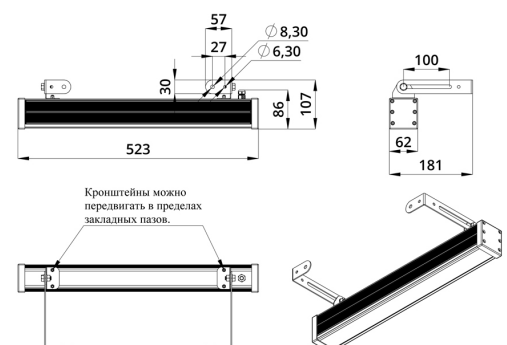

Светильники просты в монтаже за счёт кронштейна с удобной системой фиксации угла поворота. Возможно транзитное подключение в единую линию с помощью коннекторов.

2. КСС и Габаритный чертеж

Кривая силы света

Габаритный чертеж

3. Основные технические данные и характеристики

Характеристики	Значение
Мощность, [Вт ±10%]:	38
Световой поток светильника, [лм ±5%]:	3 100
Номинальная коррелированная цветовая температура по ГОСТ 34819-2021, [К]:	5 000
Тип кривой силы света:	концентрированная
Угол излучения, [°]:	15
Род тока:	DC
Коэффициент пульсации (Кп), не более, [%]:	1
Напряжение питания, [В]:	24-36
Коэффициент мощности (Pф), не менее:	0,95
Класс защиты от поражения электрическим током (по ГОСТ IEC 60598-1-2017):	III
Степень защиты от пыли и влаги (по ГОСТ IEC 60598-1-2017):	IP67
Климатическое исполнение (по ГОСТ 15150-69):	УХЛ1
Температура эксплуатации, [°С]:	от -40 до +50
Срок службы светильника, не менее, [лет]:	12
Срок службы светодиодов, не менее, [ч]:	100 000
Гарантийный срок на светильник, [мес.]:	60
Материал оптического элемента:	УФ-стабилизированный поликарбонат
Материал корпуса:	экструдированный сплав алюминия
Материал рассеивателя:	закаленное стекло
Цвет покраски:	-
Габаритные размеры, не более, [мм]:	523×181×107
Тип крепления:	поворотный кронштейн
Масса, [кг]:	1,6
Интерфейс управления/диммирования:	DMX