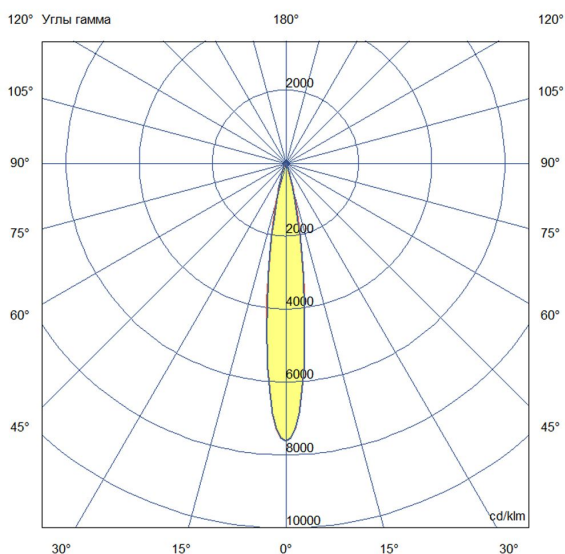

Технические данные

Светодиодный светильник ПромЛед Барокко 40
500мм Оптик 24-36V DC RGBW DMX 5000K 15°

1. Описание серии

Серия линейных светодиодных светильников с RGB(W)-диодами для заливного архитектурного освещения фасадов или акцентной подсветки отдельных элементов зданий.

Габаритный чертеж

3. Основные технические данные и характеристики

Характеристики	Значение
Мощность, [Вт ±10%]:	38
Световой поток светильника, [лм ±5%]:	3 100
Номинальная коррелированная цветовая температура по ГОСТ 34819-2021, [К]:	5 000
Тип кривой силы света:	концентрированная
Угол излучения, [°]:	15
Род тока:	DC
Коэффициент пульсации (Кп), не более, [%]:	1
Напряжение питания, [В]:	24-36
Коэффициент мощности (Pф), не менее:	0,95
Класс защиты от поражения электрическим током (по ГОСТ IEC 60598-1-2017):	III
Степень защиты от пыли и влаги (по ГОСТ IEC 60598-1-2017):	IP67
Климатическое исполнение (по ГОСТ 15150-69):	УХЛ1
Температура эксплуатации, [°С]:	от -40 до +50
Срок службы светильника, не менее, [лет]:	12
Срок службы светодиодов, не менее, [ч]:	100 000
Гарантийный срок на светильник, [мес.]:	60
Материал оптического элемента:	УФ-стабилизированный поликарбонат
Материал корпуса:	экструдированный сплав алюминия
Материал рассеивателя:	закаленное стекло
Цвет покраски:	-
Габаритные размеры, не более, [мм]:	523×181×107
Тип крепления:	поворотный кронштейн
Масса, [кг]:	1,6
Интерфейс управления/диммирования:	DMX