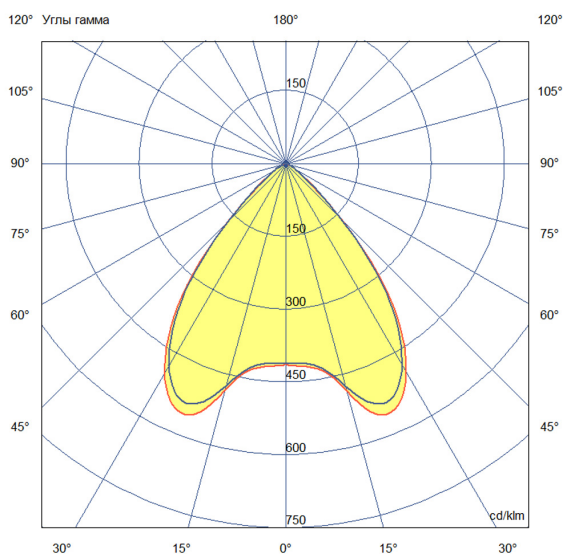

Технические данные

Светодиодный светильник ПромЛед Барокко 30
750мм Оптик 36V DC RGB DMX 90°

1. Описание серии

Серия линейных светодиодных светильников с RGB(W)-диодами для заливного архитектурного освещения фасадов или акцентной подсветки отдельных элементов зданий.

Габаритный чертеж

3. Основные технические данные и характеристики

Характеристики	Значение
Мощность, [Вт ±10%]:	28
Световой поток светильника, [лм ±5%]:	1 890
Номинальная коррелированная цветовая температура по ГОСТ 34819-2021, [К]:	88
Тип кривой силы света:	косинусная
Угол излучения, [°]:	90
Род тока:	DC
Коэффициент пульсации (Кп), не более, [%]:	1
Напряжение питания, [В]:	36
Коэффициент мощности (Pф), не менее:	0,95
Класс защиты от поражения электрическим током (по ГОСТ IEC 60598-1-2017):	III
Степень защиты от пыли и влаги (по ГОСТ IEC 60598-1-2017):	IP67
Климатическое исполнение (по ГОСТ 15150-69):	УХЛ1
Температура эксплуатации, [°С]:	от -40 до +50
Срок службы светильника, не менее, [лет]:	12
Срок службы светодиодов, не менее, [ч]:	100 000
Гарантийный срок на светильник, [мес.]:	60
Материал оптического элемента:	УФ-стабилизированный поликарбонат
Материал корпуса:	экструдированный сплав алюминия
Материал рассеивателя:	закаленное стекло
Цвет покраски:	-
Габаритные размеры, не более, [мм]:	773×181×107
Тип крепления:	поворотный кронштейн
Масса, [кг]:	2,1
Интерфейс управления/диммирования:	DMX