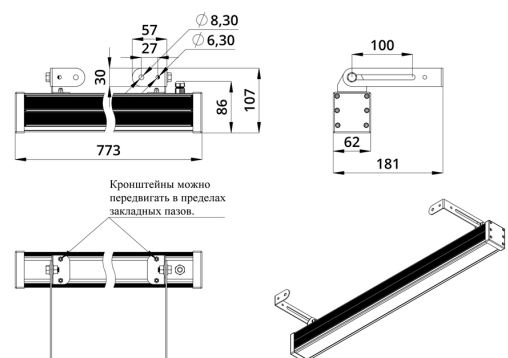

Светильники просты в монтаже за счёт кронштейна с удобной системой фиксации угла поворота. Возможно транзитное подключение в единую линию с помощью коннекторов.

2. КСС и Габаритный чертеж

Кривая силы света

Габаритный чертеж

3. Основные технические данные и характеристики

Характеристики	Значение
Мощность, [Вт ±10%]:	28
Световой поток светильника, [лм ±5%]:	1 890
Номинальная коррелированная цветовая температура по ГОСТ 34819-2021, [К]:	88
Тип кривой силы света:	косинусная
Угол излучения, [°]:	90
Род тока:	DC
Коэффициент пульсации (Кп), не более, [%]:	1
Напряжение питания, [В]:	36
Коэффициент мощности (Pф), не менее:	0,95
Класс защиты от поражения электрическим током (по ГОСТ IEC 60598-1-2017):	III
Степень защиты от пыли и влаги (по ГОСТ IEC 60598-1-2017):	IP67
Климатическое исполнение (по ГОСТ 15150-69):	УХЛ1
Температура эксплуатации, [°С]:	от -40 до +50
Срок службы светильника, не менее, [лет]:	12
Срок службы светодиодов, не менее, [ч]:	100 000
Гарантийный срок на светильник, [мес.]:	60
Материал оптического элемента:	УФ-стабилизированный поликарбонат
Материал корпуса:	экструдированный сплав алюминия
Материал рассеивателя:	закаленное стекло
Цвет покраски:	-
Габаритные размеры, не более, [мм]:	773×181×107
Тип крепления:	поворотный кронштейн
Масса, [кг]:	2,1
Интерфейс управления/диммирования:	DMX