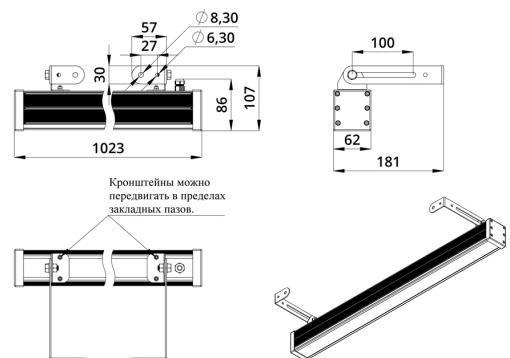

Светильники просты в монтаже за счёт кронштейна с удобной системой фиксации угла поворота. Возможно транзитное подключение в единую линию с помощью коннекторов.

2. КСС и Габаритный чертеж

Кривая силы света

Габаритный чертеж

3. Основные технические данные и характеристики

Характеристики	Значение
Мощность, [Вт ±10%]:	38
Световой поток светильника, [лм ±5%]:	2 520
Номинальная коррелированная цветовая температура по ГОСТ 34819-2021, [К]:	88
Тип кривой силы света:	концентрированная
Угол излучения, [°]:	15
Род тока:	DC
Коэффициент пульсации (Кп), не более, [%]:	1
Напряжение питания, [В]:	24-36
Коэффициент мощности (Pф), не менее:	0,95
Класс защиты от поражения электрическим током (по ГОСТ IEC 60598-1-2017):	III
Степень защиты от пыли и влаги (по ГОСТ IEC 60598-1-2017):	IP67
Климатическое исполнение (по ГОСТ 15150-69):	УХЛ1
Температура эксплуатации, [°С]:	от -40 до +50
Срок службы светильника, не менее, [лет]:	12
Срок службы светодиодов, не менее, [ч]:	100 000
Гарантийный срок на светильник, [мес.]:	60
Материал оптического элемента:	УФ-стабилизированный поликарбонат
Материал корпуса:	экструдированный сплав алюминия
Материал рассеивателя:	закаленное стекло
Цвет покраски:	-
Габаритные размеры, не более, [мм]:	1023×181×107
Тип крепления:	поворотный кронштейн
Масса, [кг]:	2,6
Интерфейс управления/диммирования:	DMX