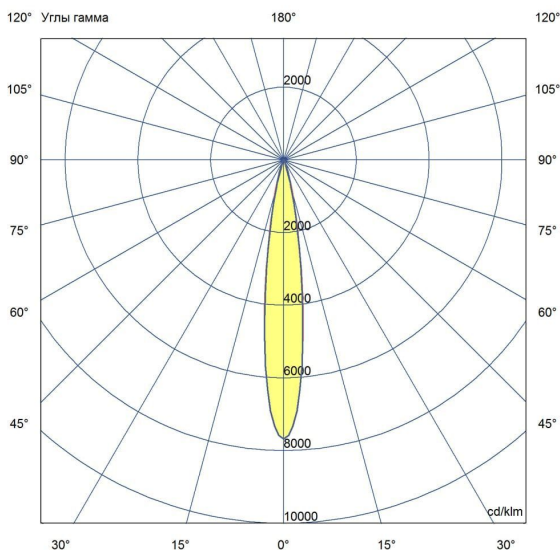

Технические данные

Светодиодный светильник ПромЛед Барокко 40
1000мм Оптик 24-36V DC RGB DMX 15°

1. Описание серии

Серия линейных светодиодных светильников с RGB(W)-диодами для заливного архитектурного освещения фасадов или акцентной подсветки отдельных элементов зданий.

Габаритный чертеж

3. Основные технические данные и характеристики

Характеристики	Значение
Мощность, [Вт ±10%]:	38
Световой поток светильника, [лм ±5%]:	2 520
Номинальная коррелированная цветовая температура по ГОСТ 34819-2021, [К]:	88
Тип кривой силы света:	концентрированная
Угол излучения, [°]:	15
Род тока:	DC
Коэффициент пульсации (Кп), не более, [%]:	1
Напряжение питания, [В]:	24-36
Коэффициент мощности (Pф), не менее:	0,95
Класс защиты от поражения электрическим током (по ГОСТ IEC 60598-1-2017):	III
Степень защиты от пыли и влаги (по ГОСТ IEC 60598-1-2017):	IP67
Климатическое исполнение (по ГОСТ 15150-69):	УХЛ1
Температура эксплуатации, [°С]:	от -40 до +50
Срок службы светильника, не менее, [лет]:	12
Срок службы светодиодов, не менее, [ч]:	100 000
Гарантийный срок на светильник, [мес.]:	60
Материал оптического элемента:	УФ-стабилизированный поликарбонат
Материал корпуса:	экструдированный сплав алюминия
Материал рассеивателя:	закаленное стекло
Цвет покраски:	-
Габаритные размеры, не более, [мм]:	1023×181×107
Тип крепления:	поворотный кронштейн
Масса, [кг]:	2,6
Интерфейс управления/диммирования:	DMX