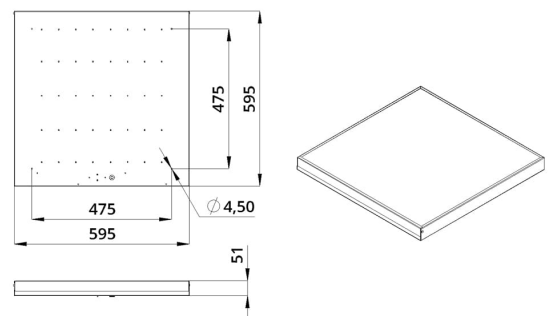

Технические данные

Светодиодный светильник ПромЛед Офис 25
3000К Опал 595×595×50мм

1. Описание серии

Серия светодиодных светильников для освещения общественных помещений: офисов, торговых залов, образовательных учреждений, больниц.

«Офис» имеет среднюю световую эффективность 120 лм/Вт и создает комфортное освещение без пульсаций.

Светильники имеют легкий стальной корпус со специальной поворотной планкой, позволяющей без дополнительного инструмента вынимать рассеиватель из корпуса, облегчая накладной монтаж. Светильники серии «Офис» могут быть укомплектованы рассеивателями «Призма», «Микропризма», «Опал» и «Колотый лед».

В комплекте поставляются крепления для потолка типа «Армстронг», но есть возможность и накладного монтажа на обычный потолок.

2. КСС и Габаритный чертеж

Габаритный чертеж