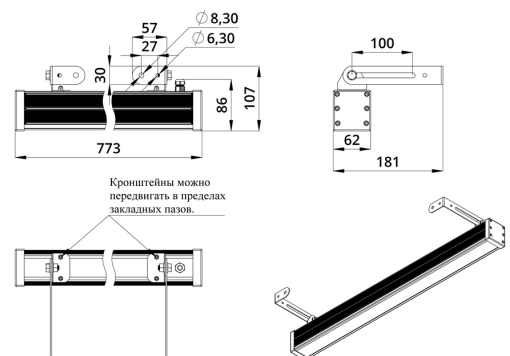

Светильники просты в монтаже за счёт кронштейна с удобной системой фиксации угла поворота. Возможно транзитное подключение в единую линию с помощью коннекторов.

2. КСС и Габаритный чертеж

Кривая силы света

Габаритный чертеж

3. Основные технические данные и характеристики

Характеристики	Значение
Мощность, [Вт ±10%]:	58
Световой поток светильника, [лм ±5%]:	4 600
Номинальная коррелированная цветовая температура по ГОСТ 34819-2021, [К]:	4 000
Тип кривой силы света:	концентрированная
Угол излучения, [°]:	15
Род тока:	DC
Коэффициент пульсации (Кп), не более, [%]:	1
Напряжение питания, [В]:	24-36
Коэффициент мощности (Pф), не менее:	0,95
Класс защиты от поражения электрическим током (по ГОСТ IEC 60598-1-2017):	III
Степень защиты от пыли и влаги (по ГОСТ IEC 60598-1-2017):	IP67
Климатическое исполнение (по ГОСТ 15150-69):	УХЛ1
Температура эксплуатации, [°С]:	от -40 до +50
Срок службы светильника, не менее, [лет]:	12
Срок службы светодиодов, не менее, [ч]:	100 000
Гарантийный срок на светильник, [мес.]:	60
Материал оптического элемента:	УФ-стабилизированный поликарбонат
Материал корпуса:	экструдированный сплав алюминия
Материал рассеивателя:	закаленное стекло
Цвет покраски:	-
Габаритные размеры, не более, [мм]:	773×181×107
Тип крепления:	поворотный кронштейн
Масса, [кг]:	2,1
Интерфейс управления/диммирования:	DMX