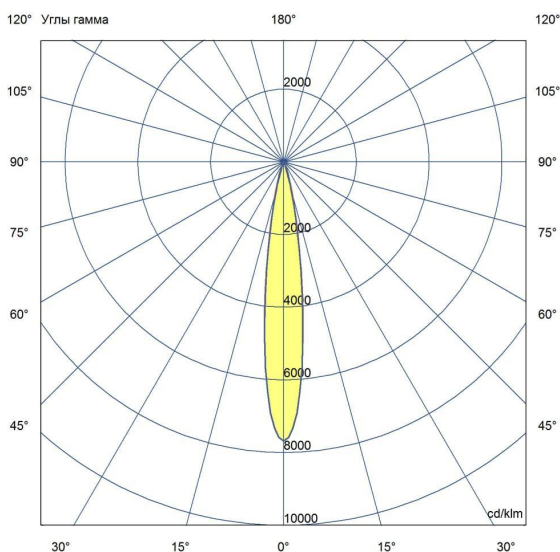

Технические данные

Светодиодный светильник ПромЛед Барокко 60
750мм Оптик 24-36V DC RGBW DMX 4000K 15°

1. Описание серии

Серия линейных светодиодных светильников с RGB(W)-диодами для заливного архитектурного освещения фасадов или акцентной подсветки отдельных элементов зданий.

Габаритный чертеж

3. Основные технические данные и характеристики

Характеристики	Значение
Мощность, [Вт ±10%]:	58
Световой поток светильника, [лм ±5%]:	4 600
Номинальная коррелированная цветовая температура по ГОСТ 34819-2021, [К]:	4 000
Тип кривой силы света:	концентрированная
Угол излучения, [°]:	15
Род тока:	DC
Коэффициент пульсации (Кп), не более, [%]:	1
Напряжение питания, [В]:	24-36
Коэффициент мощности (Pф), не менее:	0,95
Класс защиты от поражения электрическим током (по ГОСТ IEC 60598-1-2017):	III
Степень защиты от пыли и влаги (по ГОСТ IEC 60598-1-2017):	IP67
Климатическое исполнение (по ГОСТ 15150-69):	УХЛ1
Температура эксплуатации, [°С]:	от -40 до +50
Срок службы светильника, не менее, [лет]:	12
Срок службы светодиодов, не менее, [ч]:	100 000
Гарантийный срок на светильник, [мес.]:	60
Материал оптического элемента:	УФ-стабилизированный поликарбонат
Материал корпуса:	экструдированный сплав алюминия
Материал рассеивателя:	закаленное стекло
Цвет покраски:	-
Габаритные размеры, не более, [мм]:	773×181×107
Тип крепления:	поворотный кронштейн
Масса, [кг]:	2,1
Интерфейс управления/диммирования:	DMX