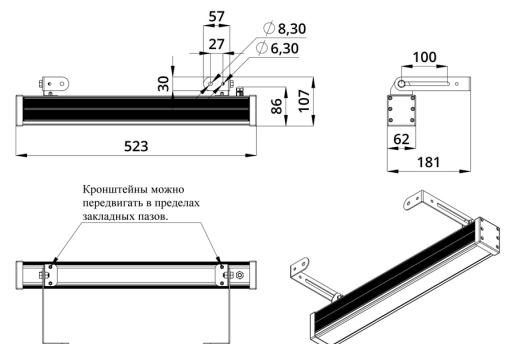

### 3. Основные технические данные и характеристики

Характеристики	Значение
Мощность, [Вт ±10%]:	38
Световой поток светильника, [лм ±5%]:	2 520
Номинальная коррелированная цветовая температура по ГОСТ 34819-2021, [К]:	88
Тип кривой силы света:	осевая
Угол излучения, [°]:	10x65
Род тока:	DC
Коэффициент пульсации (Кп), не более, [%]:	1
Напряжение питания, [В]:	24-36
Коэффициент мощности (Pф), не менее:	0,95
Класс защиты от поражения электрическим током (по ГОСТ IEC 60598-1-2017):	III
Степень защиты от пыли и влаги (по ГОСТ IEC 60598-1-2017):	IP67
Климатическое исполнение (по ГОСТ 15150-69):	УХЛ1
Температура эксплуатации, [°С]:	от -40 до +50
Срок службы светильника, не менее, [лет]:	12
Срок службы светодиодов, не менее, [ч]:	100 000
Гарантийный срок на светильник, [мес.]:	60
Материал оптического элемента:	УФ-стабилизированный поликарбонат
Материал корпуса:	экструдированный сплав алюминия
Материал рассеивателя:	закаленное стекло
Цвет покраски:	-
Габаритные размеры, не более, [мм]:	523×181×107
Тип крепления:	поворотный кронштейн
Масса, [кг]:	1,6
Интерфейс управления/диммирования:	DMX