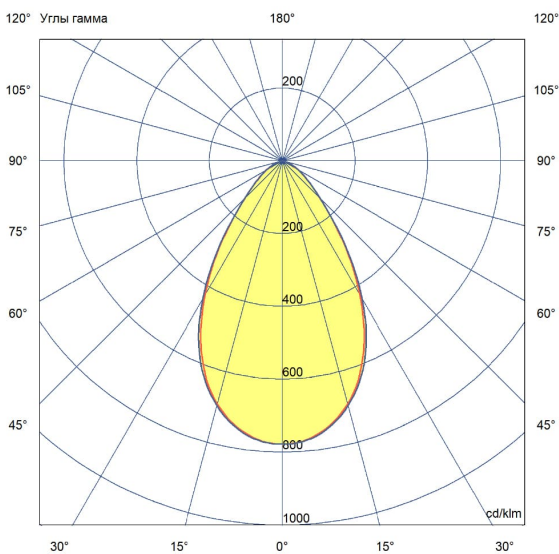

## Технические данные

Светодиодный светильник ПромЛед Плазма Нео  
500 × 3 М 3000К 60°

### 2. КСС и Габаритный чертёж

Кривая силы света

Габаритный чертёж