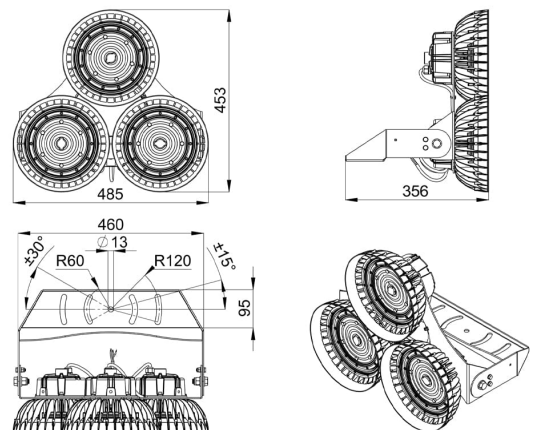

## Технические данные

Светодиодный светильник ПромЛед Плазма Нео  
500 × 3 М 3000К 60°

### 2. КСС и Габаритный чертёж

Кривая силы света

Габаритный чертёж