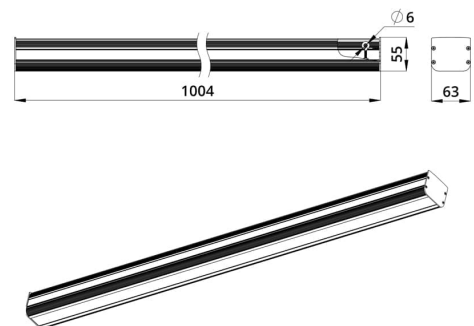

Технические данные

Светодиодный светильник ПромЛед Маркет-Линия
40 1000мм 5000К Прозрачный

1. Описание серии

Серия линейных светодиодных светильников для освещения торговых площадей (магазинов и торговых центров, аптек), складских и административно-офисных помещений.

Светильники с высокой энергоэффективностью (140 лм/Вт), которые можно легко смонтировать в транзитную линию.

«Маркет-Линия» может комплектоваться прозрачным или опаловым рассеивателем.

В исполнении «Оптик» на светодиодный модуль устанавливается линза из поликарбоната, позволяющая эффективнее распределять световой поток от диодов.

Светильники крепятся на трос (по отдельности или в линию). Также модуль светильника можно использовать и как единственный источник света и монтировать его не только подвесным, но и накладным способом.

2. КСС и Габаритный чертеж

Габаритный чертеж