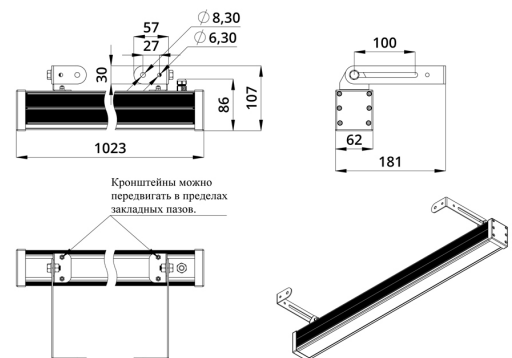

Светильники просты в монтаже за счёт кронштейна с удобной системой фиксации угла поворота. Возможно транзитное подключение в единую линию с помощью коннекторов.

2. КСС и Габаритный чертеж

Кривая силы света

Габаритный чертеж

3. Основные технические данные и характеристики

Характеристики	Значение
Мощность, [Вт ±10%]:	38
Световой поток светильника, [лм ±5%]:	2 520
Номинальная коррелированная цветовая температура по ГОСТ 34819-2021, [К]:	88
Тип кривой силы света:	косинусная
Угол излучения, [°]:	90
Род тока:	DC
Коэффициент пульсации (Кп), не более, [%]:	1
Напряжение питания, [В]:	24-36
Коэффициент мощности (Pф), не менее:	0,95
Класс защиты от поражения электрическим током (по ГОСТ IEC 60598-1-2017):	III
Степень защиты от пыли и влаги (по ГОСТ IEC 60598-1-2017):	IP67
Климатическое исполнение (по ГОСТ 15150-69):	УХЛ1
Температура эксплуатации, [°С]:	от -40 до +50
Срок службы светильника, не менее, [лет]:	12
Срок службы светодиодов, не менее, [ч]:	100 000
Гарантийный срок на светильник, [мес.]:	60
Материал оптического элемента:	УФ-стабилизированный поликарбонат
Материал корпуса:	экструдированный сплав алюминия
Материал рассеивателя:	закаленное стекло
Цвет покраски:	-
Габаритные размеры, не более, [мм]:	1023×181×107
Тип крепления:	поворотный кронштейн
Масса, [кг]:	2,6
Интерфейс управления/диммирования:	DMX