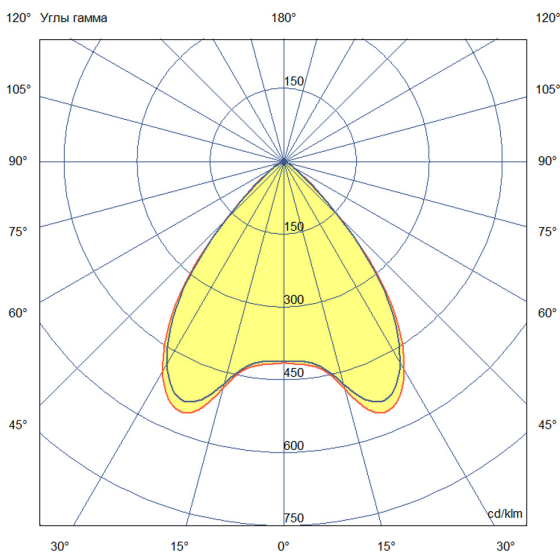

Технические данные

Светодиодный светильник ПромЛед Барокко 40
1000мм Оптик 24-36V DC RGB DMX 90°

1. Описание серии

Серия линейных светодиодных светильников с RGB(W)-диодами для заливного архитектурного освещения фасадов или акцентной подсветки отдельных элементов зданий.

Габаритный чертеж

3. Основные технические данные и характеристики

Характеристики	Значение
Мощность, [Вт ±10%]:	38
Световой поток светильника, [лм ±5%]:	2 520
Номинальная коррелированная цветовая температура по ГОСТ 34819-2021, [К]:	88
Тип кривой силы света:	косинусная
Угол излучения, [°]:	90
Род тока:	DC
Коэффициент пульсации (Кп), не более, [%]:	1
Напряжение питания, [В]:	24-36
Коэффициент мощности (Pф), не менее:	0,95
Класс защиты от поражения электрическим током (по ГОСТ IEC 60598-1-2017):	III
Степень защиты от пыли и влаги (по ГОСТ IEC 60598-1-2017):	IP67
Климатическое исполнение (по ГОСТ 15150-69):	УХЛ1
Температура эксплуатации, [°С]:	от -40 до +50
Срок службы светильника, не менее, [лет]:	12
Срок службы светодиодов, не менее, [ч]:	100 000
Гарантийный срок на светильник, [мес.]:	60
Материал оптического элемента:	УФ-стабилизированный поликарбонат
Материал корпуса:	экструдированный сплав алюминия
Материал рассеивателя:	закаленное стекло
Цвет покраски:	-
Габаритные размеры, не более, [мм]:	1023×181×107
Тип крепления:	поворотный кронштейн
Масса, [кг]:	2,6
Интерфейс управления/диммирования:	DMX