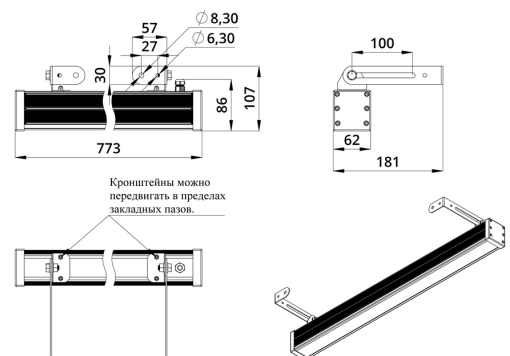

Светильники просты в монтаже за счёт кронштейна с удобной системой фиксации угла поворота. Возможно транзитное подключение в единую линию с помощью коннекторов.

2. КСС и Габаритный чертеж

Кривая силы света

Габаритный чертеж

3. Основные технические данные и характеристики

Характеристики	Значение
Мощность, [Вт ±10%]:	58
Световой поток светильника, [лм ±5%]:	4 280
Номинальная коррелированная цветовая температура по ГОСТ 34819-2021, [К]:	3 000
Тип кривой силы света:	концентрированная
Угол излучения, [°]:	25
Род тока:	DC
Коэффициент пульсации (Кп), не более, [%]:	1
Напряжение питания, [В]:	24-36
Коэффициент мощности (Pф), не менее:	0,95
Класс защиты от поражения электрическим током (по ГОСТ IEC 60598-1-2017):	III
Степень защиты от пыли и влаги (по ГОСТ IEC 60598-1-2017):	IP67
Климатическое исполнение (по ГОСТ 15150-69):	УХЛ1
Температура эксплуатации, [°С]:	от -40 до +50
Срок службы светильника, не менее, [лет]:	12
Срок службы светодиодов, не менее, [ч]:	100 000
Гарантийный срок на светильник, [мес.]:	60
Материал оптического элемента:	УФ-стабилизированный поликарбонат
Материал корпуса:	экструдированный сплав алюминия
Материал рассеивателя:	закаленное стекло
Цвет покраски:	-
Габаритные размеры, не более, [мм]:	773×181×107
Тип крепления:	поворотный кронштейн
Масса, [кг]:	2,1
Интерфейс управления/диммирования:	DMX