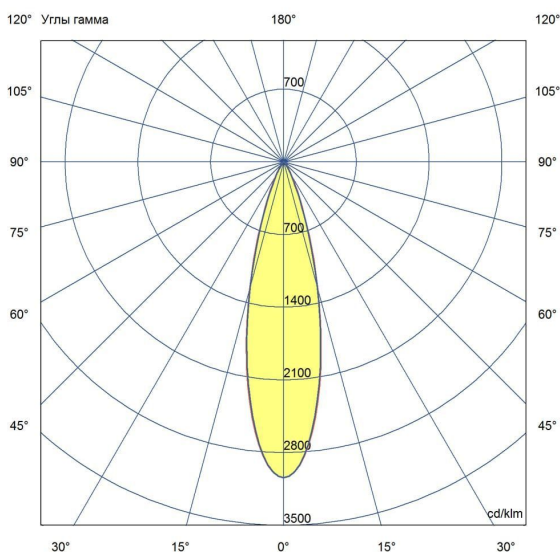

Технические данные

Светодиодный светильник ПромЛед Барокко 60
750мм Оптик 24-36V DC RGBW DMX 3000K 25°

1. Описание серии

Серия линейных светодиодных светильников с RGB(W)-диодами для заливного архитектурного освещения фасадов или акцентной подсветки отдельных элементов зданий.

Габаритный чертеж

3. Основные технические данные и характеристики

Характеристики	Значение
Мощность, [Вт ±10%]:	58
Световой поток светильника, [лм ±5%]:	4 280
Номинальная коррелированная цветовая температура по ГОСТ 34819-2021, [К]:	3 000
Тип кривой силы света:	концентрированная
Угол излучения, [°]:	25
Род тока:	DC
Коэффициент пульсации (Кп), не более, [%]:	1
Напряжение питания, [В]:	24-36
Коэффициент мощности (Pф), не менее:	0,95
Класс защиты от поражения электрическим током (по ГОСТ IEC 60598-1-2017):	III
Степень защиты от пыли и влаги (по ГОСТ IEC 60598-1-2017):	IP67
Климатическое исполнение (по ГОСТ 15150-69):	УХЛ1
Температура эксплуатации, [°С]:	от -40 до +50
Срок службы светильника, не менее, [лет]:	12
Срок службы светодиодов, не менее, [ч]:	100 000
Гарантийный срок на светильник, [мес.]:	60
Материал оптического элемента:	УФ-стабилизированный поликарбонат
Материал корпуса:	экструдированный сплав алюминия
Материал рассеивателя:	закаленное стекло
Цвет покраски:	-
Габаритные размеры, не более, [мм]:	773×181×107
Тип крепления:	поворотный кронштейн
Масса, [кг]:	2,1
Интерфейс управления/диммирования:	DMX