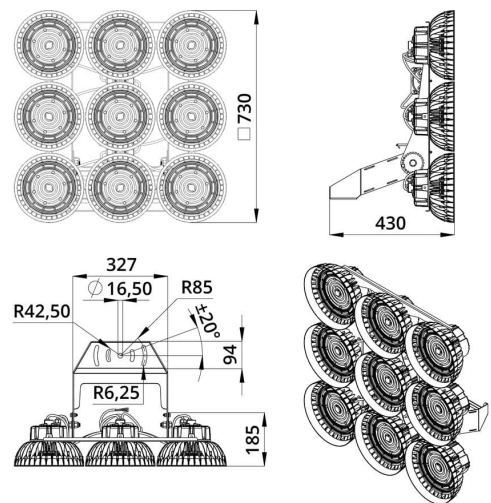

### Технические данные

Светодиодный светильник ПромЛед Плазма Нео  
1080 × 9 М 3000К 90°

#### 2. КСС и Габаритный чертёж

Кривая силы света

Габаритный чертёж

### 3. Основные технические данные и характеристики

Характеристики	Значение
Мощность, [Вт ±10%]:	1 080
Световой поток светильника, [лм ±5%]:	170 570
Номинальная коррелированная цветовая температура по ГОСТ 34819-2021, [К]:	3 000
Тип кривой силы света:	косинусная
Угол излучения, [°]:	90
Индекс цветопередачи (CRI), не менее:	70
Род тока:	AC
Напряжение питания, [В]:	~90-305
Частота напряжения электропитания, [Гц ±10%]:	50
Коэффициент мощности (Pf), не менее:	0,98
Класс защиты от поражения электрическим током (по ГОСТ IEC 60598-1-2017):	I
Рекомендуемая высота установки, [м]:	5-30
Степень защиты от пыли и влаги (по ГОСТ IEC 60598-1-2017):	IP67
Климатическое исполнение (по ГОСТ 15150-69):	УХЛ1
Температура эксплуатации, [°С]:	от -60 до +50
Срок службы светильника, не менее, [лет]:	12
Срок службы светодиодов, не менее, [ч]:	100 000
Гарантийный срок на светильник, [мес.]:	60
Материал оптического элемента:	УФ-стабилизированный поликарбонат
Материал корпуса:	литой под давлением алюминий
Материал рассеивателя:	-
Цвет покраски:	-
Габаритные размеры, не более, [мм]:	730×730×430
Тип крепления:	поворотный кронштейн
Масса, [кг]:	24,5