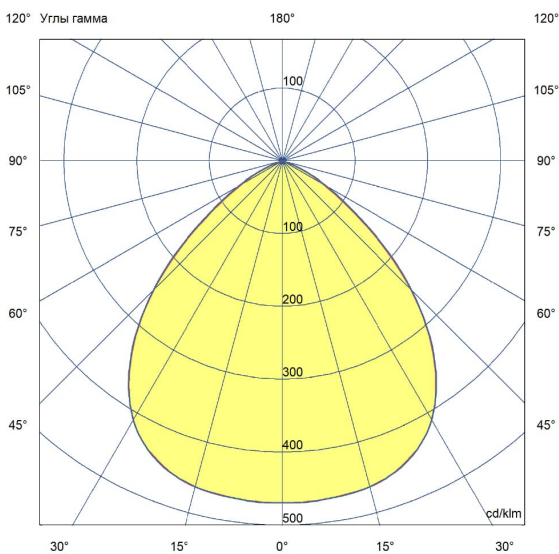

### Технические данные

Светодиодный светильник ПромЛед Плазма Нео  
1080 × 9 М 3000К 90°

#### 2. КСС и Габаритный чертёж

Кривая силы света

Габаритный чертёж

### 3. Основные технические данные и характеристики

Характеристики	Значение
Мощность, [Вт ±10%]:	1 080
Световой поток светильника, [лм ±5%]:	170 570
Номинальная коррелированная цветовая температура по ГОСТ 34819-2021, [К]:	3 000
Тип кривой силы света:	косинусная
Угол излучения, [°]:	90
Индекс цветопередачи (CRI), не менее:	70
Род тока:	AC
Напряжение питания, [В]:	~90-305
Частота напряжения электропитания, [Гц ±10%]:	50
Коэффициент мощности (Pf), не менее:	0,98
Класс защиты от поражения электрическим током (по ГОСТ IEC 60598-1-2017):	I
Рекомендуемая высота установки, [м]:	5-30
Степень защиты от пыли и влаги (по ГОСТ IEC 60598-1-2017):	IP67
Климатическое исполнение (по ГОСТ 15150-69):	УХЛ1
Температура эксплуатации, [°С]:	от -60 до +50
Срок службы светильника, не менее, [лет]:	12
Срок службы светодиодов, не менее, [ч]:	100 000
Гарантийный срок на светильник, [мес.]:	60
Материал оптического элемента:	УФ-стабилизированный поликарбонат
Материал корпуса:	литой под давлением алюминий
Материал рассеивателя:	-
Цвет покраски:	-
Габаритные размеры, не более, [мм]:	730×730×430
Тип крепления:	поворотный кронштейн
Масса, [кг]:	24,5