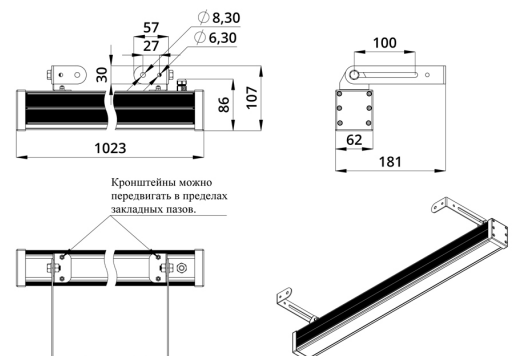

Светильники просты в монтаже за счёт кронштейна с удобной системой фиксации угла поворота. Возможно транзитное подключение в единую линию с помощью коннекторов.

2. КСС и Габаритный чертеж

Кривая силы света

Габаритный чертеж

3. Основные технические данные и характеристики

Характеристики	Значение
Мощность, [Вт ±10%]:	38
Световой поток светильника, [лм ±5%]:	3 120
Номинальная коррелированная цветовая температура по ГОСТ 34819-2021, [К]:	5 000
Тип кривой силы света:	концентрированная
Угол излучения, [°]:	15
Род тока:	DC
Коэффициент пульсации (Кп), не более, [%]:	1
Напряжение питания, [В]:	24-36
Коэффициент мощности (Pф), не менее:	0,95
Класс защиты от поражения электрическим током (по ГОСТ IEC 60598-1-2017):	III
Степень защиты от пыли и влаги (по ГОСТ IEC 60598-1-2017):	IP67
Климатическое исполнение (по ГОСТ 15150-69):	УХЛ1
Температура эксплуатации, [°С]:	от -40 до +50
Срок службы светильника, не менее, [лет]:	12
Срок службы светодиодов, не менее, [ч]:	100 000
Гарантийный срок на светильник, [мес.]:	60
Материал оптического элемента:	УФ-стабилизированный поликарбонат
Материал корпуса:	экструдированный сплав алюминия
Материал рассеивателя:	закаленное стекло
Цвет покраски:	-
Габаритные размеры, не более, [мм]:	1023×181×107
Тип крепления:	поворотный кронштейн
Масса, [кг]:	2,6
Интерфейс управления/диммирования:	DMX